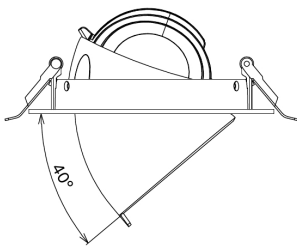

Maatschets (mm)

LEDspotRS-P 20W

LEDspotRS-P 20W
Driver On/Off

Fotometrische gegevens

Tekening inbouwmaat (mm)

LEDSpotRS -P 20W
Ø120-130