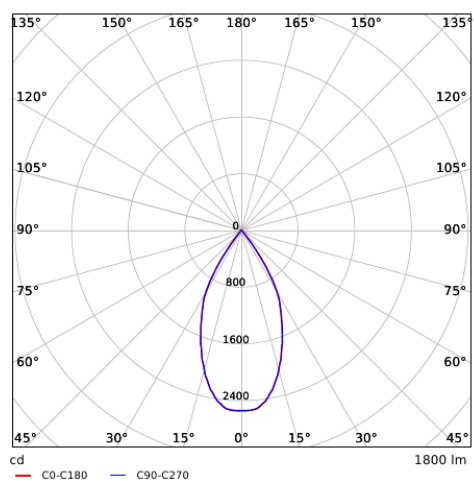

Specificaties

Artikelcode	Artikelomschrijving	Equivalent (W)	Vermogen (W)	Lumen	Efficiëntie (lm/W)	CCT (K)	Bundelhoek	Gewicht (kg/st)
Statisch								
541003067800	LEDspotRS-P 20W-3000-60D-WH	HID 35W	20	1800	90	3000	60°	0,60

Maatschets (mm)

LEDspotRS-P 20W

LEDspotRS-P 20W
Driver On/Off

Fotometrische gegevens

Tekening inbouwmaat (mm)

LEDSpotRS -P 20W
Ø120-130