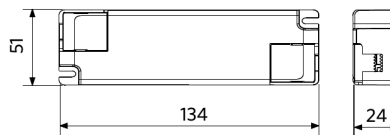

Maatschets (mm)

LEDspotRS-P 20W

LEDspotRS-P 20W
Driver On/Off

Fotometrische gegevens

Tekening inbouwmaat (mm)

LEDSpotRS -P 20W
Ø120-130