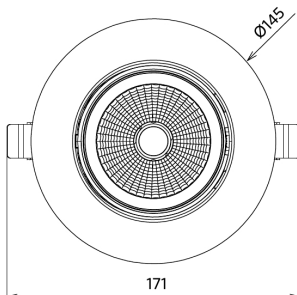

Specificaties

Artikelcode	Artikelomschrijving	Equivalent (W)	Vermogen (W)	Lumen	Efficiëntie (lm/W)	CCT (K)	Bundelhoek	Gewicht (kg/st)
Statisch								
541003067800	LEDspotRS-P 20W-3000-60D-WH	HID 35W	20	1800	90	3000	60°	0,60

Accessoires

542098030700
Junction-Box-WH

Artikel- en verpakkingsinformatie

Artikel			Doosverpakking			
Artikelcode	Artikelomschrijving	EU HS Code	Afmetingen (mm) (LxBxH)	Brutogewicht (kg)	EAN	st/doos
541003067800	LEDspotRS-P 20W-3000-60D-WH	94051190	160x160x130	0,78	6941408808222	1
542098030700	Junction-Box-WH	85369010	43x103.4x26	0,06	6941408868684	1

Elektrische aansluiting	
Frequentie	50/60 Hz
Nom. spanning	220-240 V
DC ingangsspanning	Zie catalogusbijlage Aansluitwaarden
230V Kabellengte	0.3 m

Materiaal eigenschappen	
Materiaal behuizing	Aluminium
Materiaal optiek	Koepelvorm

Maatschets (mm)

LEDspotRS-P 20W

LEDspotRS-P 20W
Driver On/Off

Fotometrische gegevens

Tekening inbouwmaat (mm)

LEDSpotRS -P 20W
Ø120-130