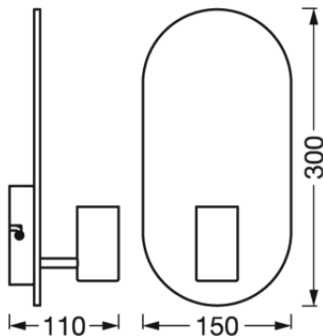

### AFMETINGEN & GEWICHT

Lengte	150,00 mm
Breedte	110,00 mm
Hoogte	300,00 mm
Product gewicht	330,00 g