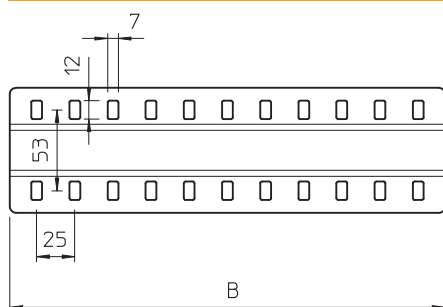

Tehnisko datu lapa

Salaiduma līste

Art.-Nr. 7070205

Plata salaidumvietu līste izmantošanai visās kabelu renēs un gara laiduma kabelu renēs.

St	Tērauds
FS	cinkots

Produkta papildus teksta norādījumi	Komplektā attiecīgie stiprinājuma materiāli.
Produkta apraksts Piegādes komplekts	Lai varētu nodrošināt funkciju nodrošināšanu, komplektā piegādāto apaļo plakangalvas skrūvju M6 skaits ir jāpapildina ar 4 skrūvēm, ja platums ir 100 mm, un ar 6 skrūvēm, ja platums ir 200 mm un 300 mm.

Pamatdati

Art.-Nr.	7070205
Tips	SSLB 100 FS
Apzīmējums 1	Salaiduma vietu līste
Apzīmējums 2	plakana, ar skrūvēm
Dimensija	B100mm
Materiāls	Tērauds
Materiāla saīsinājums	St
Virsmas	cinkots
Virsmas atbilstoši DIN	DIN EN 10346
Virsmas saīsinājums	FS
Mazākā VK vienība (VG)	20,00 gab.
Svars	7,70 kg/100 gab.

Tehniskie dati

Garums	100,00 mm
Platums	85,00 mm
Platums	4,00 in (collas)
Augstums	4,00 mm
Malas augstums	35,00 mm
Izmērs B	100,00 mm
Izpildījums	Salaiduma līste
Skrūvju skaits	2,00 stundas
Loksnes biezums	1,50 mm
Piemērots kabelu renei	<input checked="" type="checkbox"/>
Piemērots režģveida renei	<input type="checkbox"/>
Piemērots kabelu trepēm	<input type="checkbox"/>
Piemērots funkciju nodrošināšanai	<input checked="" type="checkbox"/>
Likumu savienotājs, horizontāls	<input type="checkbox"/>
Likumu savienotājs, vertikāls	<input type="checkbox"/>
Nerūsejošs tērauds, kodināts	<input type="checkbox"/>