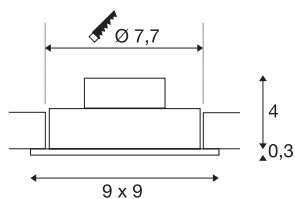

## NEW TRIA 1 SET

inbouwarmatuur, met één lichtbron, led, 3000 K, rechthoekig, geborsteld aluminium, 38°, 9,1 W, incl. driver, spiraalveerklemmen

De innovatieve NEW TRIA 1 SET onderscheidt zich door zijn eenvoud en effectiviteit. In mat zwart, wit of geborsteld aluminium en zowel in ronde als vierkante vorm verkrijgbaar. Door de uitrusting met een krachtige, warm witte COB LED plus de meegeleverde led voeding kan de set aan de eisen van algemene verlichting voldoen. Verder kan de lichtval over 38° worden gekanteld. De armatuur wordt direct op 230 V netspanning aangesloten. Deze lamp bevat ingebouwde ledlampen.

## TECHNISCHE SPECIFICATIES

Art.nr.:	113916
Primaire nominale spanning	220-240V ~50/60Hz mA/V
Secundaire stroom / secundaire spanning	350mA
Lengte	9 cm
Breedte	9 cm
Hoogte	3.5 cm
Inbouwdiameter	7.7 cm
Inbouwdiepte	4 cm
Nettogewicht	0.229 kg
Brutogewicht	0.284 kg
IP-code	IP 20
Veiligheidsklasse	II
Montage	Inbouw
Montagebeschrijving	Plafond
Wattage	8 W
Lumen	700 lm
Lichtkleurtemperatuur	3000 Kelvin
Stralingshoek	38 °
Kleur	alu
CRI	80
LXXBXX gegevens	L70B50
Levensduur	40000 h