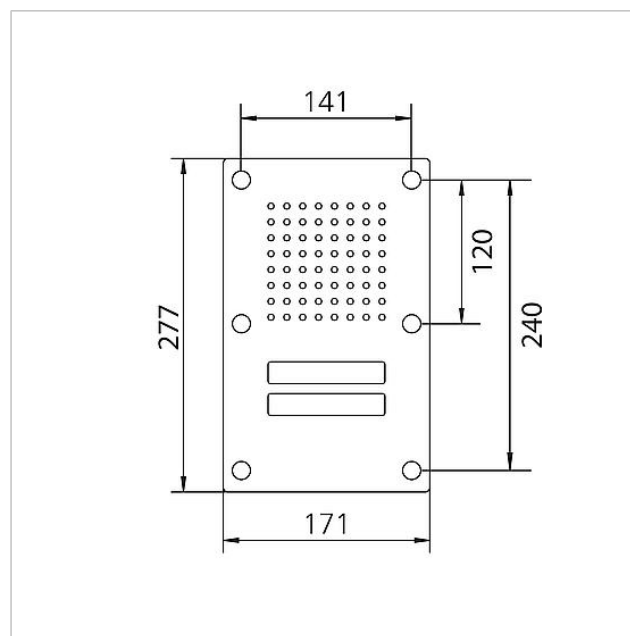

Siedle Classic
deurstation audio
CL 111-2 B-02

200042880

Pagina 2