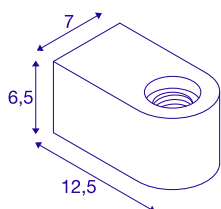

## FITU CUBE WL

## TECHNISCHE SPECIFICATIES

Art.nr.:	1004739
Fitting	E27
Lichtbronnen	LED E27
Aantal fittingen	1
Inclusief lampen	Geen
Primaire nominale spanning	220-240V ~50/60Hz mA/V
Lengte	12.5 cm
Breedte	7 cm
Hoogte	6.5 cm
Nettogewicht	0.535 kg
Brutogewicht	0.67 kg
IP-code	IP 20
Veiligheidsklasse	I
Montage	Opbouw
Montagebeschrijving	Wand
Wattage	20 W
Kleur	wit
BIG WHITE pagina	215