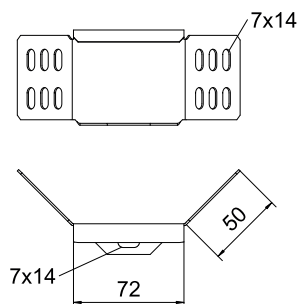

Tehnisko datu lapa

Leņķa savienotājs 60

Art.-Nr. 6042910

Leņķa savienotājs kabelu renēm ar 60 mm augstām malām.

St	Tērauds
FT	karsti cinkots

Produkta papildus teksta norādījumi

Komplektā attiecīgie stiprinājuma materiāli.

Pamatdati

Art.-Nr.	6042910
Tips	WKV 60 FT
Apzīmējums 1	Šarnirsavienojums
Apzīmējums 2	kabeļu renei
Materiāls	Tērauds
Materiāla saīsinājums	St
Virsmas	karsti cinkots
Virsmas atbilstošī DIN	DIN EN ISO 1461
Virsmas saīsinājums	FT
Mazākā VK vienība (VG)	5,00 gab.
Svars	15,80 kg/100 gab.

Tehnisko datu lapa

Leņķa savienotājs 60

Art.-Nr. 6042910

Tehniskie dati

Garums	72,00 mm
Malas augstums	60,00 mm
Malas augstums:	2,00 in (collas)
Izpildījums	Lokams savienojums
Loksnes biezums	1,25 mm
Piemērots kabeļu nesošās sistēmas augstumam	60,00 mm
Piemērots kabeļu renei	<input checked="" type="checkbox"/>
Piemērots režģveida renei	<input type="checkbox"/>
Piemērots kabeļu trepēm	<input type="checkbox"/>
Piemērots funkciju nodrošināšanai	<input type="checkbox"/>
Likumu savienotājs, horizontāls	<input type="checkbox"/>
Likumu savienotājs, vertikāls	<input type="checkbox"/>
Nerūsējošs tērauds, kodināts	<input type="checkbox"/>
Savienojuma veids	Skrūvējams savienotājs