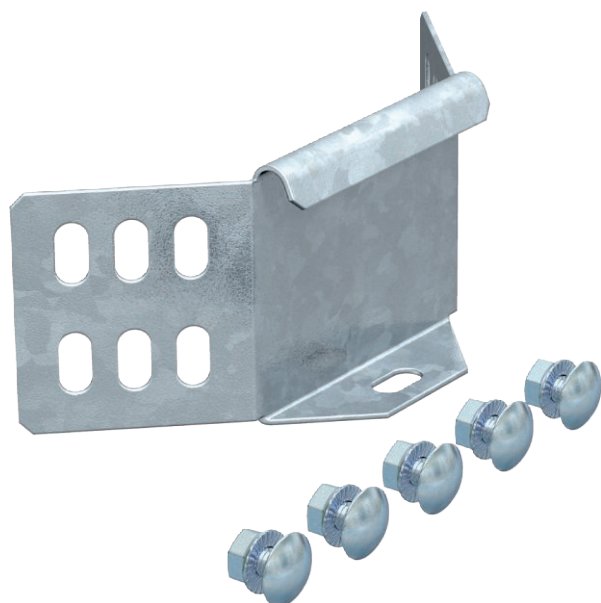

Tehnisko datu lapa

Leņķa savienotājs 60

Art.-Nr. 6042910

Leņķa savienotājs kabelu renēm ar 60 mm augstām malām.

St	Tērauds
FT	karsti cinkots

Produkta papildus teksta norādījumi

Komplektā attiecīgie stiprinājuma materiāli.

Pamatdati

Art.-Nr.	6042910
Tips	WKV 60 FT
Apzīmējums 1	Šarnirsavienojums
Apzīmējums 2	kabeļu renei
Materiāls	Tērauds
Materiāla saīsinājums	St
Virsmas	karsti cinkots
Virsmas atbilstošī DIN	DIN EN ISO 1461
Virsmas saīsinājums	FT
Mazākā VK vienība (VG)	5,00 gab.
Svars	15,80 kg/100 gab.

Tehnisko datu lapa

Leņķa savienotājs 60

Art.-Nr. 6042910

Tehniskie dati

Garums	72,00 mm
Malas augstums	60,00 mm
Malas augstums:	2,00 in (collas)
Izpildījums	Lokams savienojums
Loksnes biezums	1,25 mm
Piemērots kabeļu nesošās sistēmas augstumam	60,00 mm
Piemērots kabeļu renei	<input checked="" type="checkbox"/>
Piemērots režģveida renei	<input type="checkbox"/>
Piemērots kabeļu trepēm	<input type="checkbox"/>
Piemērots funkciju nodrošināšanai	<input type="checkbox"/>
Likumu savienotājs, horizontāls	<input type="checkbox"/>
Likumu savienotājs, vertikāls	<input type="checkbox"/>
Nerūsējošs tērauds, kodināts	<input type="checkbox"/>
Savienojuma veids	Skrūvējams savienotājs