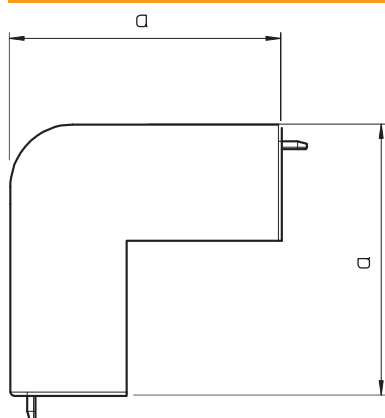

## Ārējais stūris, regulējams

Art.-Nr. 6182488

**OBO**  
BETTERMANN

Ārējais stūris WDK kanālu virziena maiņai.

**PVC** Polivinilhlorīds

Produkta papildu apraksts 1 | Fasondetāļas visbiežāk ir izgatavotas kā pārsega fasondetāļas.

### Pamatdati

Art.-Nr.	6182488
Tips	WDK HA30030LGR
Apzīmējums 1	Ārēja stūra vāks
Dimensija	30x30mm
Krāsa	gaiši pelēks
RAL numurs	7035
Materiāls	Polivinilhlorīds
Materiāla saīsinājums	PVC
Mazākā VK vienība (VG)	4,00 gab.
Svars	1,81 kg/100 gab.

### Tehniskie dati

Garums	57,00 mm
Platums	30,00 mm
Augstums	30,00 mm
Izmērs H	30,00 mm
Attālums a	57,00 mm
Izpildījums	Apvalka detaļa
Stiprinājuma veids	uzstiprināms
sarkans; RAL 3000	30 x 30
Piemērots funkciju nodrošināšanai	<input type="checkbox"/>
Nesatur halogēnus	<input type="checkbox"/>
kanāla dziļums	30,00 mm
Aizsargplēve	<input type="checkbox"/>
dzeltens; RAL 1021	<input checked="" type="checkbox"/>
Leņķa diapazons	90,00 - 90,00 °