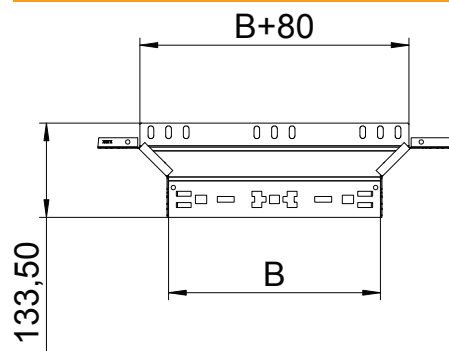

Tehnisko datu lapa

Montāžas/atzarojuma detaļa Magic 110

Art.-Nr. 6041950

Piemontējams atzarojums ar ātrās savienošanas sistēmu. Visiem kabeļu kanālu tipiem ar malas augstumu 110 mm.

St	Tērauds
FT	karsti cinkots

Pamatdati

Art.-Nr.	6041950
Tips	RAAM 160 FT
Apzīmējums 1	T-lzvads
Apzīmējums 2	ar Magic savienojumu
Dimensija	110x600
Materiāls	Tērauds
Materiāla saīsinājums	St
Virsmas	karsti cinkots
Virsmas atbilstoši DIN	DIN EN ISO 1461
Virsmas saīsinājums	FT
Mazākā VK vienība (VG)	1,00 gab.
Svars	127,00 kg/100 gab.

Tehniskie dati

Platums	600,00 mm
Malas augstums	110,00 mm
Izmērs B	600,00 mm
Savienotāja izpildījums	iebūvēts savienotājs
Izmēri	110x600 mm
Loksnes biezums	1,25 mm
Piemērots funkciju nodrošināšanai	<input type="checkbox"/>
Metāla biezums	1,25 mm
Pamatnes plāksnes materiāla biezums	1,25 mm
NATO perforācijas šablons	<input type="checkbox"/>
Nerūsējošs tērauds, kodināts	<input type="checkbox"/>
Gara laiduma izpildījums	<input type="checkbox"/>