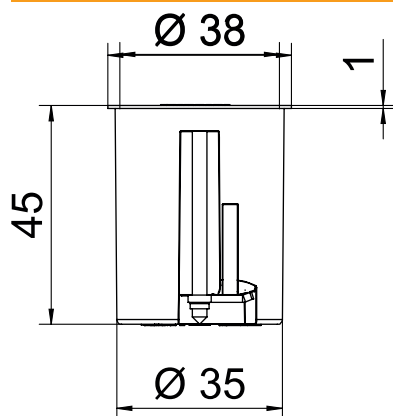

Tehnisko datu lapa

HW dobo sienu sienas izvada kārba, hermētiska

Preces Nr. 2003832

Hermētiska sienas izvades kārba dobām sienām, sienas apgaismojuma vai skaļruņu montāžai. Ar vāku.

- 1 ievads NYM vadiem 3 x 2,5 mm² vai 5 x 1,5 mm²
- 1 ievads NYM vadiem 3 x 1,5 mm²

Pamatdati

Art.-Nr.	2003832
Tips	HG 45-WA-LD
Pieejams no	01.10.2021
Dimensija	Ø38, H45
Mazākā VK vienība (VG)	25 gab.
Svars	0,99 kg/100 gab.

Tehniskie dati

Augstums	45,00 mm
Garums	38,00 mm
Diametrs	38,00 mm
Atveru skaits	2
Izpildījums	Atsevišķs
Montāžas forma	Sienas izvada kārba
Stiprinājuma veids	Stiprinājums ar skrūvi
Ierīču stiprinājums	skrūvēt
Vāka nostiprināšana	uzliekams un nofiksējams
Frēzējamās atveres diametrs	35,00 mm
Forma	apaļš
Kabeļu ievadi 3 x 2,5 mm ² / 5 x 1,5 mm ²	1
Kabeļu ievadi 3 x 1,5 mm ²	1
Piemērots plātei ar biezumu	5,00 - 40,00 mm
Nesatur halogēnus	<input checked="" type="checkbox"/>
Ar skrūvēm	<input type="checkbox"/>
Nominālais diametrs	1,50 - 1,50 mm ²
Triecienizturīgs	<input checked="" type="checkbox"/>
Aizsardzības klase	IP30
Hermētiska	<input checked="" type="checkbox"/>