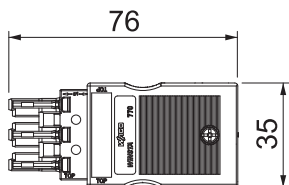

Nominālais diametrs: 2,5 mm²
Apvalka noņemšanas garums: 55 mm
Izolācijas noņemšanas garums: 9 mm

Pamatdati

Art.-Nr.	6108950
Tips	BT-WIN 3P SW
Pieejams no	14.02.2020
Dimensija	76x35x15
Krāsa	mēlns
Materiāls	Poliamīds
Materiāla saīsinājums	PA
Mazākā VK vienība (VG)	1,00 gab.
Svars	2,00 kg/100 gab.

Tehnisko datu lapa

Spaiļu bloks, 3 polu

Art.-Nr. 6108950

Tehniskie dati

Garums	76,00 mm
Platums	35,00 mm
Augstums	15,00 mm
Fiksācijas veids	iebūvēts spraudsavienojumā
Izpildījums	Ligzda
montāžas variants	Iebūvējama detaļa/spraudsavienojums
Nesatur halogēnus	<input checked="" type="checkbox"/>
Kontakta materiāls	CuSn
Kontaktu virsmas apstrāde	citi
Mehāniskā kodēšana	<input checked="" type="checkbox"/>
Nominālais spriegums	250,00 V
Nominālā strāva	25,00 A
Polu skaits	3,00
Pola marķējums	L, N, PE
Aizsardzības klase	IP20
Iespraušanas virziens	taisns