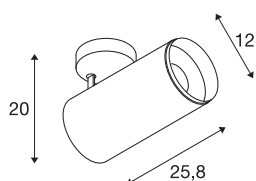

NUMINOS® DALI XL

plafondopbouwarmatuur zwart 36W 2700K 60°

Design, techniek en functie in perfectie: NUMINOS is het armatuursysteem van SLV, dat alles met elkaar combineert. Zo kunt u duizend lichtontwerpmogelijkheden met verschillende downlights en spots beleven. Ook met de NUMINOS® DALI XL led-plafondopbouwarmatuur voor binnen, die overtuigt door de beste afwerkings- en lichtkwaliteit. Met de spot kiest u voor puntverlichting of voor hoogwaardige verlichting van grotere oppervlakken. De plafondinbouwarmatuur overtuigt met een stroomverbruik van 36 Watt, een lichtintensiteit van 2980 lumen, een kleurtemperatuur van 2700 Kelvin en een kleurweergave-index van 90. De eenvoudige montage is dan slechts nog een formaliteit. Wanneer kiest u voor de modulaire diversiteit van SLV?

TECHNISCHE SPECIFICATIES

Art.nr.:	1005761
Aantal verschillende lichtopeningen	1
Primaire nominale spanning	220-240V ~50/60Hz mA/V
Secundaire stroom / secundaire spanning	900mA
Hoogte	25.8 cm
Diameter	12 cm
Nettogewicht	1.5 kg
Brutogewicht	1.605 kg
Veiligheidsklasse	I
Montage	Opbouw
Montagebeschrijving	Plafond
Dimbaar	Ja
Dimtechniek	DALI
Wattage	36 W
Lumen	2980 lm
Lichtkleurtemperatuur	2700 Kelvin
Stralingshoek	60 °
Kleur	zwart
CRI	90
UGR ≤	25
BIG WHITE pagina	87