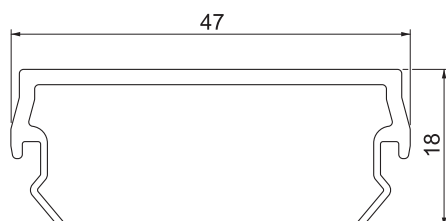

Tehnisko datu lapa

Augšējā daļa

Art.-Nr. 6113010

Kanāla augšējā daļa ierīcu montāžas kanālu Rapid 45-2 noslēgšanai.

PVC Polivinilhlorīds

Pamatdati

Art.-Nr.	6113010
Tips	GK-OT45RW
Dimensija	45x2000
Krāsa	dzidri balts
RAL numurs	9010
Materiāls	Polivinilhlorīds
Materiāla saīsinājums	PVC
Mazākā VK vienība (VG)	2,00 m
Svars	20,55 kg/100 m

Tehniskie dati

Garums	2.000,00 mm
Platums	45,00 mm
Izpildījums	gluds
Nesatur halogēnus	<input type="checkbox"/>
Augšējo daļu montāžas veids	iekšpusē
Aizsargplēve	<input checked="" type="checkbox"/>