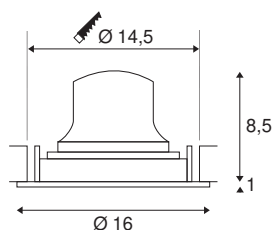

## TECHNISCHE SPECIFICATIES

|   |             |
|---|-------------|
| Art.nr.:                                | 1003689     |
| Aantal verschillende lichtopeningen     | 1           |
| Secundaire stroom / secundaire spanning | 700mA       |
| Hoogte                                  | 9.5 cm      |
| Diameter                                | 16 cm       |
| Inbouwdiameter                          | 14.5 cm     |
| Inbouwdiepte                            | 10.5 cm     |
| Nettogewicht                            | 0.54 kg     |
| Brutogewicht                            | 0.68 kg     |
| IP-code                                 | IP 20       |
| Veiligheidsklasse                       | III         |
| Slagvastheidsklasse                     | IK02        |
| Slagvastheid                            | 0,2 Joule   |
| Montage                                 | Inbouw      |
| Montagebeschrijving                     | Plafond     |
| Wattage                                 | 25.41 W     |
| Lumen                                   | 2450 lm     |
| Lichtkleurtemperatuur                   | 4000 Kelvin |
| Stralingshoek                           | 40 °        |
| Kleur                                   | wit         |
| CRI                                     | 90          |
| UGR ≤                                   | 19          |