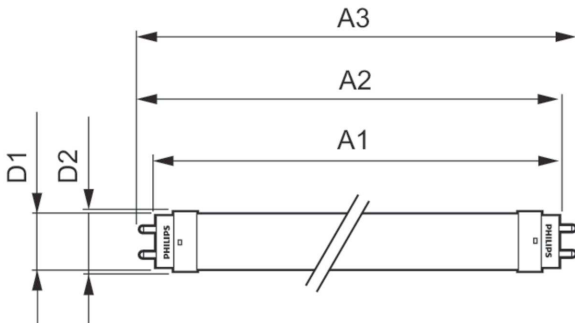

LEDtube Ecofit T8

Energooszczędny produkt	tak
Znaki zatwierdzenia	RoHS compliance Oznaczenie CE Certyfikat KEMA Keur
Zużycie energii elektrycznej w kWh/1000 h	8 kWh
Dane produktu	
Pełny kod produktu	872790097109500
Nazwa produktu na zamówieniu	Piła LED tube 600mm 8W 865 G13

EAN/UPC - Produkt	8727900971095
Kod zamówienia	97109500
Numerator - Quantity Per Pack	1
Numerator - Packs per outer box	20
Material Nr. (12NC)	929003131002
SAP Net Weight (Piece)	0,120 kg

Rysunki techniczne

T8 600mm 220-240V 8-W 800lm 6500K

Product

Piła LED tube 600mm 8W 865 G13