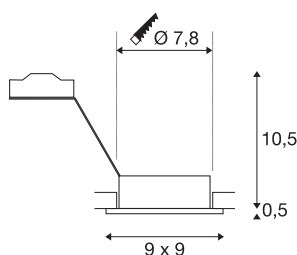

NEW TRIA 1

inbouwarmatuur, met één lichtbron, QPAR51, rechthoekig, wit, max. 50 W, incl. spiraalveerklemmen

De rechthoekige hoogspanningsversie van onze populaire NEW TRIA inbouwarmatuurserie is verkrijgbaar in de behuizingskleuren zwart, wit en geborsteld aluminium. Het royaal gekozen draai- en kantelbereik van de inbouwspot staat borg voor de individuele afstelling van de lichtbundel, ongeacht of u voor de toepassing van halogeen- of led retrofitlampen kiest. De montage vindt plaats met in de fabriek ingebouwde spiraalveerklemmen. De NEW TRIA inbouwarmatuur wordt geschikt voor rechtstreekse aansluiting op 230 V wisselspanning geleverd.

TECHNISCHE SPECIFICATIES

Art.nr.:	113511
Fitting	GU10
Lichtbronnen	QPAR51
Aantal fittingen	1
Inclusief lampen	Geen
Primaire nominale spanning	220-240V ~50/60Hz mA/V
Kantelbereik	30 °
Horizontaal draaibereik	360 °
Lengte	9 cm
Breedte	9 cm
Hoogte	11 cm
Inbouwdiameter	7.8 cm
Inbouwdiepte	12.5 cm
Nettogewicht	0.19 kg
Brutogewicht	0.23 kg
IP-code	IP 20
Veiligheidsklasse	II
Montage	Inbouw
Montagebeschrijving	Plafond
Wattage	50 W
Kleur	wit
BIG WHITE pagina	353