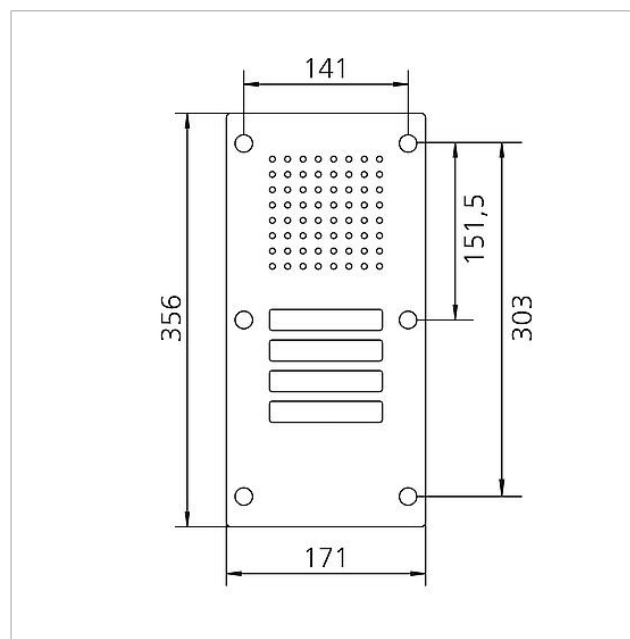

Siedle Classic
deurstation audio
CL 111-4 R-02

200042894

Pagina 2