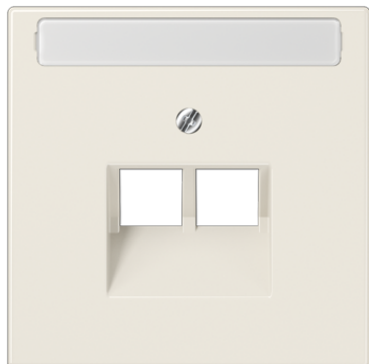

# Productdatablad

Afdekking met tekstvenster voor IAE/UAE-aansluitdoos (2 x 8-pol.)

---

**Artikelnr.**

---

LS 969-2 NAUA

**Afdekking met tekstvenster 9 x 58 mm**

voor IAE/UAE-aansluitdoos art.nr: UAE 2 x 8 UPO, UAE 8-8 UPO  
 voor data-aansluitdoos art.nr: UAE 8-8 UPOK6

De afdekking past ook op data-aansluitdozen van  
 METZ CONNECT (BTR): 1307441001-i c.q. 1307441200-i; E-Dat design 8/8(8), Class E  
 Rutenbeck: UAE 8/8 (8/8) UPO, UAE 2x8 (8) UPO, UAE-Cat.5e-8/8 UPO OK, UAE-real.  
 Cat.6-8/8 UPO OK  
 Telegärtner: AMJ 45, UMJ 45 en ISDN 2 x RJ 45 (TYP 8/8)