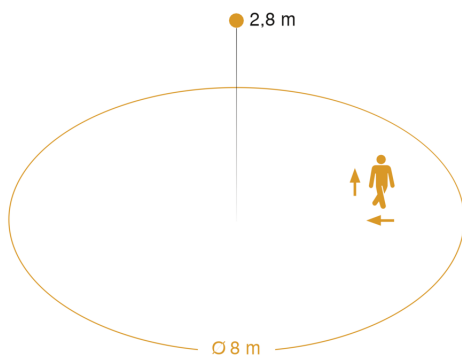

Technische gegevens

Uitvoering	Bewegingsmelder
Afmetingen (Ø x H)	126 x 52 mm
Stroomtoevoer	220 – 240 V / 50 – 60 Hz
Sensortechnologie	Hoogfrequente straling
Toepassing, plaats	Binnen
Toepassing, plaats, ruimte	bergruimte, trappenhuis, wc, wasruimte, parkeergarage, ondergrondse parkeergarage, functionele ruimte
Montageplaats	wand, plafond, hoek
Montagewijze	Op de muur
HF-techniek	5,8 GHz
Elektronische instelling	Ja
Mechanische instelling	Nee
Montagehoogte	2,00 – 4,00 m
Optimale montagehoogte	2,8 m
Registratie	evt. door glas, hout en snelbouwwanden
Registratiehoek	360 °
Openingshoek	140 °
Onderkruipbescherming	Ja

Reikwijdte radiaal	Ø 8 m (50 m²)
Schemerinstelling Teach	Ja
Schemerinstelling	2 – 1000 lx
Tijdstelling	5 s – 15 Min.
Regeling constant licht	Nee
basislichtfunctie	Nee
Met afstandsbediening	Nee
Koppeling	Ja
Bescherming	IP54
Materiaal	kunststof
Omgevingstemperatuur	-20 – 50 °C
kleur	wit
Kleur, RAL	9003
Fabrieksgarantie	5 jaar
Variant	PF - opbouw rond
VPE1, EAN	4007841033699

EAN 4007841 559410 Service-afstandsbediening RC8

Registratiebereik

Mögliche Montagehöhe: 2,00 m – 4,00 m

Orange: radial und tangential

Maten

aansluitschema Master