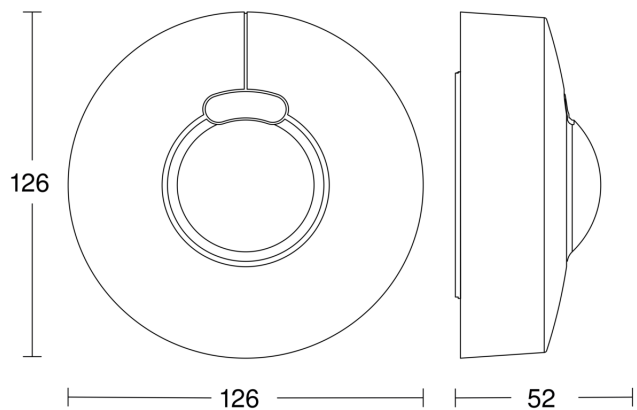

Technische gegevens

Uitvoering	Bewegingsmelder
Afmetingen (Ø x H)	126 x 52 mm
Stroomtoevoer	220 – 240 V / 50 – 60 Hz
Sensortechnologie	Hoogfrequente straling
Toepassing, plaats	Binnen
Toepassing, plaats, ruimte	bergruimte, trappenhuis, wc, wasruimte, parkeergarage, ondergrondse parkeergarage, functionele ruimte
Montageplaats	wand, plafond, hoek
Montagewijze	Op de muur
HF-techniek	5,8 GHz
Elektronische instelling	Ja
Mechanische instelling	Nee
Montagehoogte	2,00 – 4,00 m
Optimale montagehoogte	2,8 m
Registratie	evt. door glas, hout en snelbouwwanden
Registratiehoek	360 °
Openingshoek	140 °
Onderkruipbescherming	Ja

Reikwijdte radiaal	Ø 8 m (50 m²)
Schemerinstelling Teach	Ja
Schemerinstelling	2 – 1000 lx
Tijdstelling	5 s – 15 Min.
Regeling constant licht	Nee
basislichtfunctie	Nee
Met afstandsbediening	Nee
Koppeling	Ja
Bescherming	IP54
Materiaal	kunststof
Omgevingstemperatuur	-20 – 50 °C
kleur	wit
Kleur, RAL	9003
Fabrieksgarantie	5 jaar
Variant	PF - opbouw rond
VPE1, EAN	4007841033699

EAN 4007841 559410 Service-afstandsbediening RC8

Registratiebereik

Mögliche Montagehöhe: 2,00 m – 4,00 m

Orange: radial und tangential

Maten

aansluitschema Master