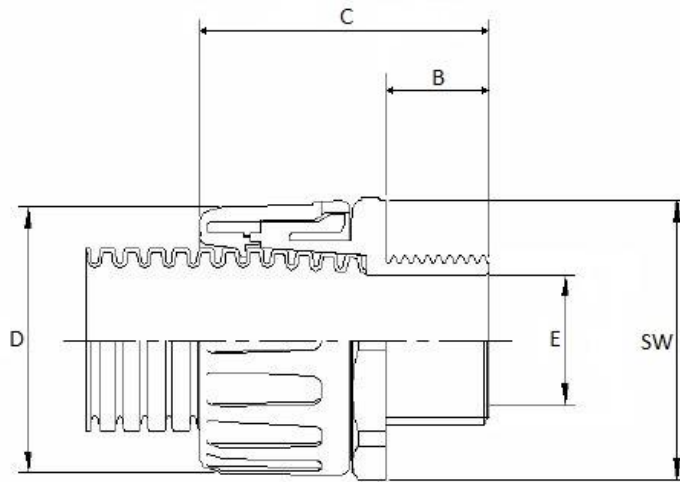

55506585	DATENBLATT	
Gültig ab: 03.07.2018	SILVYN® FPAG	

Maßtabelle:

Artikel Nr.	Bezeichnung	NW	Gesamt Länge C mm	Gewinde Länge B mm	Innen Ø E mm	Außen Ø D mm	SW
Grau							
5550 6580	SILVYN FPAG PG 7 GY	10	33	9	7,5	19	19
5550 6590	SILVYN FPAG PG 9/1 GY	10	35	11	9,5	19	19
5550 6600	SILVYN FPAG PG 9/2 GY	13	37	11	11	24	23
5550 6610	SILVYN FPAG PG 9/3 GY	16	41	11	11	29	28
5550 6620	SILVYN FPAG PG 11 GY	16	40	10	14,5	29	28
5550 6630	SILVYN FPAG PG 13,5/1 GY	16	40	10	14,5	29	28
5550 6640	SILVYN FPAG PG 13,5/2 GY	18	40	10	16,5	32	30
5550 6990	SILVYN FPAG PG 13,5/3 GY	21	40	10	16,5	32	30
5550 6650	SILVYN FPAG PG 16 GY	21	41	11	18	32	30
5550 6660	SILVYN FPAG PG 21 GY	28	46	12	22,5	44	42
5550 6670	SILVYN FPAG PG 29 GY	34	49	12	30,5	51	49
5550 6680	SILVYN FPAG PG 36 GY	42	56	12	40	63	60
5550 6690	SILVYN FPAG PG 48/1 GY	54	61	12	52	76	73
5550 6700	SILVYN FPAG PG 48/2 GY	67	66	12	52	90	87
Schwarz							
5550 6585	SILVYN FPAG PG 7 BK	10	33	9	7,5	19	19
5550 6595	SILVYN FPAG PG 9/1 BK	10	35	11	9,5	19	19
5550 6605	SILVYN FPAG PG 9/2 BK	13	37	11	11	24	23
5550 6615	SILVYN FPAG PG 9/3 BK	16	41	11	11	29	28
5550 6625	SILVYN FPAG PG 11 BK	16	40	10	14,5	29	28
5550 6635	SILVYN FPAG PG 13,5/1 BK	16	40	10	14,5	29	28
5550 6645	SILVYN FPAG PG 13,5/2 BK	18	40	10	16,5	32	30
5550 6995	SILVYN FPAG PG 13,5/3 BK	21	40	10	16,5	32	30
5550 6655	SILVYN FPAG PG 16 BK	21	41	11	18	32	30
5550 6665	SILVYN FPAG PG 21 BK	28	46	12	22,5	44	42
5550 6675	SILVYN FPAG PG 29 BK	34	49	12	30,5	51	49
5550 6685	SILVYN FPAG PG 36 BK	42	56	12	40	63	60
5550 6695	SILVYN FPAG PG 48/1 BK	54	61	12	52	76	73
5550 6705	SILVYN FPAG PG 48/2 BK	67	66	12	52	90	87

For more information please see our current catalogue. Please do not hesitate to contact our laboratory if there are any questions regarding resistance against aggressive agents and special oil.

Ersteller: M. Wegerer /PDP Freigegeben: DAMU1/PDP	Dokument: DB55506585DE Version: 02	Seite 2 von 2