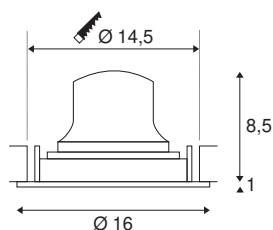

TECHNISCHE SPECIFICATIES

Art.nr.:	1003626
Aantal verschillende lichtopeningen	1
Secundaire stroom / secundaire spanning	700mA
Hoogte	9.5 cm
Diameter	16 cm
Inbouwdiameter	14.5 cm
Inbouwdiepte	10.5 cm
Nettogewicht	0.49 kg
Brutogewicht	0.524 kg
IP-code	IP 20
Veiligheidsklasse	III
Slagvastheidsklasse	IK02
Slagvastheid	0,2 Joule
Montage	Inbouw
Montagebeschrijving	Plafond
Wattage	25.41 W
Lumen	2250 lm
Lichtkleurtemperatuur	2700 Kelvin
Stralingshoek	20 °
Kleur	zwart
CRI	90
UGR ≤	19