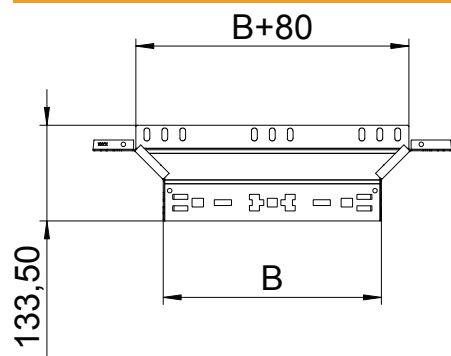

Tehnisko datu lapa

Montāžas/atzarojuma detaļa 60

Art.-Nr. 6041252

Piemontējams atzarojums ar ātrās savienošanas sistēmu. Visiem kabeļu kanālu tiptiem ar malas augstumu 60 mm.

St	Tērauds
FT	karsti cinkots

Pamatdati

Art.-Nr.	6041252
Tips	RAAM 615 FT
Apzīmējums 1	T-lzvads
Apzīmējums 2	ar Magic savienojumu
Dimensija	60x150
Materiāls	Tērauds
Materiāla saīsinājums	St
Virsmas	karsti cinkots
Virsmas atbilstoši DIN	DIN EN ISO 1461
Virsmas saīsinājums	FT
Mazākā VK vienība (VG)	1,00 gab.
Svars	47,50 kg/100 gab.

Tehniskie dati

Platums	150,00 mm
Malas augstums	60,00 mm
Izmērs B	150,00 mm
Savienotāja izpildījums	iebūvēts savienotājs
Izmēri	60x150 mm
Loksnes biezums	1,25 mm
Piemērots funkciju nodrošināšanai	<input type="checkbox"/>
Metāla biezums	1,25 mm
Pamatnes plāksnes materiāla biezums	1,25 mm
NATO perforācijas šablons	<input type="checkbox"/>
Nerūsējošs tērauds, kodināts	<input type="checkbox"/>
Gara laiduma izpildījums	<input type="checkbox"/>