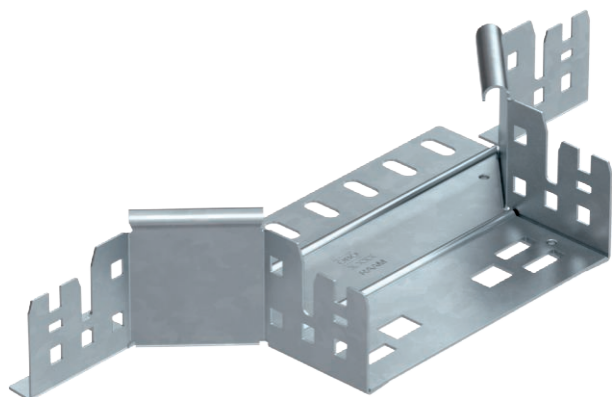

Tehnisko datu lapa

Montāžas/atzarojuma detaļa 60

Art.-Nr. 6041252

Piemontējams atzarojums ar ātrās savienošanas sistēmu. Visiem kabeļu kanālu tiptiem ar malas augstumu 60 mm.

St	Tērauds
FT	karsti cinkots

Pamatdati

Art.-Nr.	6041252
Tips	RAAM 615 FT
Apzīmējums 1	T-lzvads
Apzīmējums 2	ar Magic savienojumu
Dimensija	60x150
Materiāls	Tērauds
Materiāla saīsinājums	St
Virsmas	karsti cinkots
Virsmas atbilstoši DIN	DIN EN ISO 1461
Virsmas saīsinājums	FT
Mazākā VK vienība (VG)	1,00 gab.
Svars	47,50 kg/100 gab.

Tehniskie dati

Platums	150,00 mm
Malas augstums	60,00 mm
Izmērs B	150,00 mm
Savienotāja izpildījums	iebūvēts savienotājs
Izmēri	60x150 mm
Loksnes biezums	1,25 mm
Piemērots funkciju nodrošināšanai	<input type="checkbox"/>
Metāla biezums	1,25 mm
Pamatnes plāksnes materiāla biezums	1,25 mm
NATO perforācijas šablons	<input type="checkbox"/>
Nerūsējošs tērauds, kodināts	<input type="checkbox"/>
Gara laiduma izpildījums	<input type="checkbox"/>