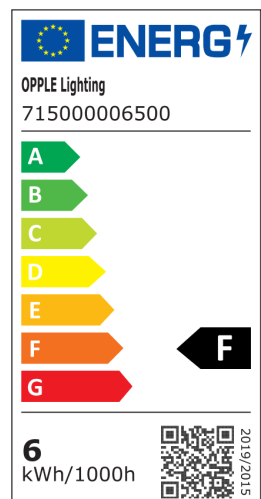

Specificaties

Artikelcode	Artikelomschrijving	Equivalent (W)	Vermogen (W)	Lumen	Efficiëntie (lm/W)	CCT (K)	Gewicht (kg/st)
Statisch							
715000006500	LEDWall-Lucia-E Re135-6W-840-WH	Halogeen 60W	6	600	100	4000	0,47

Technische specificaties

Levensduur (L70)	50.000 u
Levensduur (L80)	30.000 u
Aan-/Uit-cycli	100.000
Kleurconsistentie (SDCM)	4
Dimbaarheid	On-Off
Bundelhoek	30° x 80°
Afwerking	Wit
CRI	≥ 80
Beschermingsgraad (IP)	IP65
Slagvastheid	IK08
Beschermingsklasse	I
Risicogroep (EN 62471)	RG1
Voorschakelapparaat inbegrepen	Ja
Gloeidraadtest	850°C
Vermogensfactor	≥ 0,9

Elektrische aansluiting

Frequentie	50/60 Hz
Nom. spanning	220-240 V
DC ingangsspanning	Nee

Materiaal eigenschappen

Materiaal behuizing	Aluminium
Materiaal optiek	Polycarbonaat
Kustlijnbestendig	Ja

Toepassingscondities

Bedrijfstemperatuur	-20-+45°C
Gebruikstemperatuur	+25°C
Opslagtemperatuur	-20-+60°C

5 JAAR GARANTIE

Maatschets (mm)

LEDWall-Lucia-E Re135-6W

Fotometrische gegevens