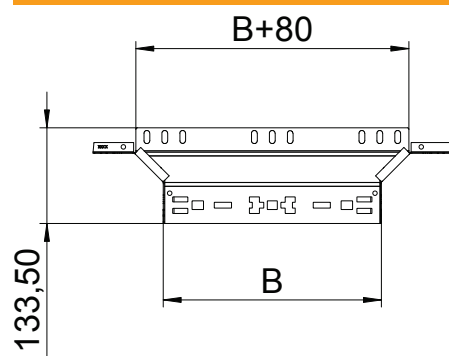

Tehnisko datu lapa

Montāžas/atzarojuma detaļa 60

Art.-Nr. 6041261

Piemontējams atzarojums ar ātrās savienošanas sistēmu. Visiem kabeļu kanālu tipiem ar malas augstumu 60 mm.

St	Tērauds
FT	karsti cinkots

Pamatdati

Art.-Nr.	6041261
Tips	RAAM 650 FT
Apzīmējums 1	T-Izvads
Apzīmējums 2	ar Magic savienojumu
Dimensija	60x500
Materiāls	Tērauds
Materiāla saīsinājums	St
Virsmas	karsti cinkots
Virsmas atbilstoši DIN	DIN EN ISO 1461
Virsmas saīsinājums	FT
Mazākā VK vienība (VG)	1,00 gab.
Svars	105,40 kg/100 gab.

Tehniskie dati

Platums	500,00 mm
Malas augstums	60,00 mm
Izmērs B	500,00 mm
Savienotāja izpildījums	iebūvēts savienotājs
Izmēri	60x500 mm
Loksnes biezums	1,25 mm
Piemērots funkciju nodrošināšanai	<input type="checkbox"/>
Metāla biezums	1,25 mm
Pamatnes plāksnes materiāla biezums	1,25 mm
NATO perforācijas šablons	<input type="checkbox"/>
Nerūsējošs tērauds, kodināts	<input type="checkbox"/>
Gara laiduma izpildījums	<input type="checkbox"/>