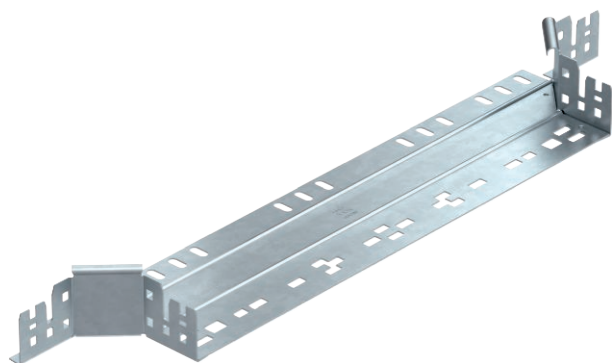

Tehnisko datu lapa

Montāžas/atzarojuma detaļa 60

Art.-Nr. 6041261

Piemontējams atzarojums ar ātrās savienošanas sistēmu. Visiem kabeļu kanālu tipiem ar malas augstumu 60 mm.

St	Tērauds
FT	karsti cinkots

Pamatdati

Art.-Nr.	6041261
Tips	RAAM 650 FT
Apzīmējums 1	T-Izvads
Apzīmējums 2	ar Magic savienojumu
Dimensija	60x500
Materiāls	Tērauds
Materiāla saīsinājums	St
Virsmas	karsti cinkots
Virsmas atbilstoši DIN	DIN EN ISO 1461
Virsmas saīsinājums	FT
Mazākā VK vienība (VG)	1,00 gab.
Svars	105,40 kg/100 gab.

Tehniskie dati

Platums	500,00 mm
Malas augstums	60,00 mm
Izmērs B	500,00 mm
Savienotāja izpildījums	iebūvēts savienotājs
Izmēri	60x500 mm
Loksnes biezums	1,25 mm
Piemērots funkciju nodrošināšanai	<input type="checkbox"/>
Metāla biezums	1,25 mm
Pamatnes plāksnes materiāla biezums	1,25 mm
NATO perforācijas šablons	<input type="checkbox"/>
Nerūsējošs tērauds, kodināts	<input type="checkbox"/>
Gara laiduma izpildījums	<input type="checkbox"/>