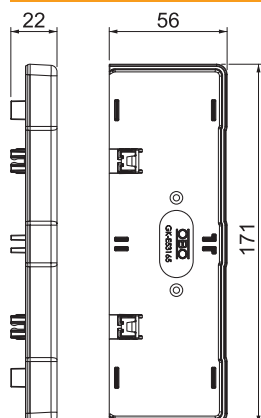

Gala elements ierīču montāžas kanālu Rapid 45-2 GK un GA 53165 sānu noslēgšanai.

PC/ABS Polikarbonāts/Acrylnitril-Butadien-Styrol

Pamatdati

Art.-Nr.	6113470
Tips	GK-E53165RW
Dimensija	171x56x22
Krāsa	dzidri balts
RAL numurs	9010
Materiāls	Polikarbonāts/akrilnitrils-butadiēns-stirols
Materiāla saīsinājums	PC/ABS
Mazākā VK vienība (VG)	1,00 gab.
Svars	3,56 kg/100 gab.

Tehnisko datu lapa

Gala elements

Art.-Nr. 6113470

Tehniskie dati

Platums	171,00 mm
Augstums	56,00 mm
Izpildījums	simetrisks
Stiprinājuma veids	uzstiprināms
paredzēts kanāla platumam	165,00 mm
paredzēts kanāla augstumam	53,00 mm
Piemērots	pa kreisi/pa labi
Nesatur halogēnus	<input checked="" type="checkbox"/>
Griezuma vietas aizsegšana	<input checked="" type="checkbox"/>
Aizsargplēve	<input type="checkbox"/>