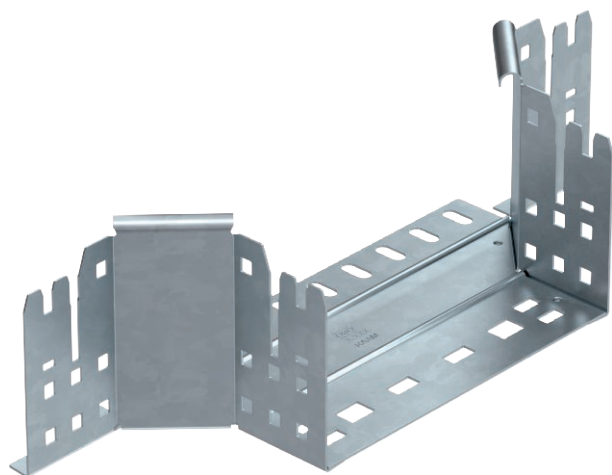

## Montāžas/atzarojuma detaļa Magic 110

Art.-Nr. 6041942

Piemontējams atzarojums ar ātrās savienošanas sistēmu. Visiem kabeļu kanālu tiptiem ar malas augstumu 110 mm.

**St** Tērauds

**FT** karsti cinkots

### Pamatdati

Art.-Nr.	6041942
Tips	RAAM 120 FT
Apzīmējums 1	T-lzvads
Apzīmējums 2	ar Magic savienojumu
Dimensija	110x200
Materiāls	Tērauds
Materiāla saīsinājums	St
Virsmas	karsti cinkots
Virsmas atbilstoši DIN	DIN EN ISO 1461
Virsmas saīsinājums	FT
Mazākā VK vienība (VG)	1,00 gab.
Svars	71,10 kg/100 gab.

### Tehniskie dati

Platums	200,00 mm
Malas augstums	110,00 mm
Izmērs B	200,00 mm
Savienotāja izpildījums	iebūvēts savienotājs
Izmēri	110x200 mm
Loksnes biezums	1,25 mm
Piemērots funkciju nodrošināšanai	<input type="checkbox"/>
Metāla biezums	1,25 mm
Pamatnes plāksnes materiāla biezums	1,25 mm
NATO perforācijas šablons	<input type="checkbox"/>
Nerūsējošs tērauds, kodināts	<input type="checkbox"/>
Gara laiduma izpildījums	<input type="checkbox"/>