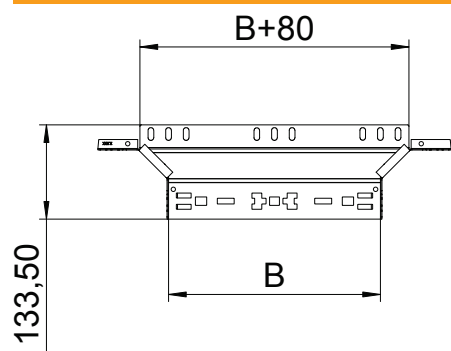

## Montāžas/atzarojuma detaļa Magic 110

Art.-Nr. 6041942

Piemontējams atzarojums ar ātrās savienošanas sistēmu. Visiem kabeļu kanālu tiptiem ar malas augstumu 110 mm.

**St** Tērauds

**FT** karsti cinkots

### Pamatdati

Art.-Nr.	6041942
Tips	RAAM 120 FT
Apzīmējums 1	T-lzvads
Apzīmējums 2	ar Magic savienojumu
Dimensija	110x200
Materiāls	Tērauds
Materiāla saīsinājums	St
Virsmas	karsti cinkots
Virsmas atbilstoši DIN	DIN EN ISO 1461
Virsmas saīsinājums	FT
Mazākā VK vienība (VG)	1,00 gab.
Svars	71,10 kg/100 gab.

### Tehniskie dati

Platums	200,00 mm
Malas augstums	110,00 mm
Izmērs B	200,00 mm
Savienotāja izpildījums	iebūvēts savienotājs
Izmēri	110x200 mm
Loksnes biezums	1,25 mm
Piemērots funkciju nodrošināšanai	<input type="checkbox"/>
Metāla biezums	1,25 mm
Pamatnes plāksnes materiāla biezums	1,25 mm
NATO perforācijas šablons	<input type="checkbox"/>
Nerūsējošs tērauds, kodināts	<input type="checkbox"/>
Gara laiduma izpildījums	<input type="checkbox"/>