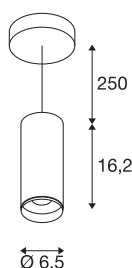

## NUMINOS® PD PHASE S

Indoor led pendellamp wit/zwart 4000 K 24°

Het NUMINOS verlichtingssysteem van SLV combineert op een perfecte manier functie, design en techniek. Met verschillende downlights en spots zorgt u voor duizend lichtontwerpmogelijkheden. Daarbij hoort ook de NUMINOS® PD PHASE S, die als pendelarmatuur overtuigt door de beste afwerkings- en lichtkwaliteit. De spot is perfect voor gerichte accentverlichting of voor het verlichten van grotere oppervlakken. De plafondbouwarmatuur overtuigt met een stroomverbruik van 10,42 Watt, een lichtintensiteit van 1100 lumen, een kleurtemperatuur van 4000 Kelvin en een kleurweergave-index van 90. De montage voert u in een mum van tijd uit. Wanneer kiest u voor NUMINOS van SLV: de modulaire diversiteit wacht op u?

## TECHNISCHE SPECIFICATIES

Art.nr.:	1004166
Primaire nominale spanning	220-240V ~50/60Hz mA/V
Secundaire stroom / secundaire spanning	250mA
Pendellengte	250 cm
Hoogte	16.2 cm
Diameter	6.5 cm
Nettogewicht	0.691 kg
Brutogewicht	0.923 kg
Veiligheidsklasse	I
Montage	Opbouw
Montagebeschrijving	Plafond, Plafond met accessoires
Dimbaar	Ja
Dimtechniek	Fase-afsnijding
Wattage	10.42 W
Lumen	1100 lm
Lichtkleurtemperatuur	4000 Kelvin
Stralingshoek	24 °
Kleur	wit
CRI	90
UGR ≤	16
LXXBXX gegevens	L80B50
Levensduur	50000 h