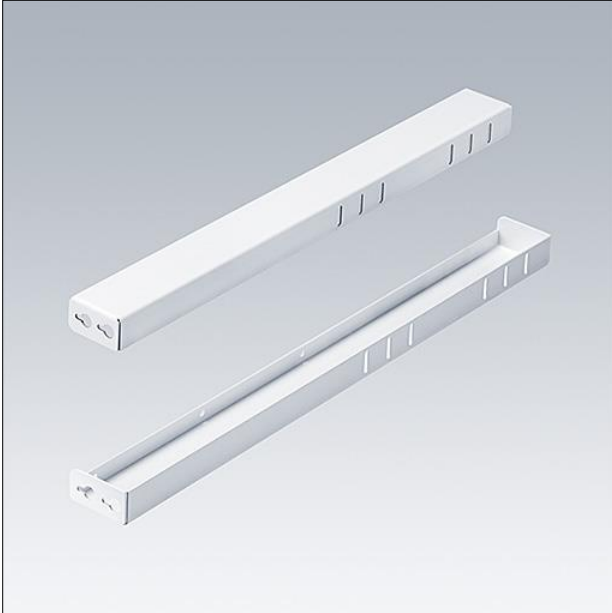

Wandhalterungen

Wandhalterungen für ROXY 1200 ASYM. Halterungen bieten die Möglichkeit, die Leuchte entsprechend der Anwendung einzustellen. Empfohlene Montageart: Mitte der Tafel gegen Mitte der Leuchte: 400 mm Abstand; Oberseite der Tafel gegen Lichtaustrittsfläche: 200 mm Abstand.

Abmessungen: 550 x 30 x 55 mm, Gewicht: 0,4 kg.

TE_ROXY_F_Wall_Brackets.jpg

TE_ROXY_M_WALL_BRACKETS.wmf