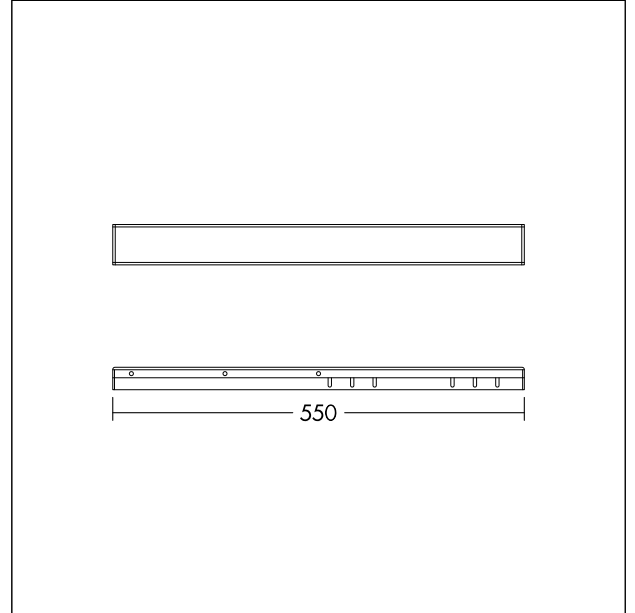

Wandhalterungen

Wandhalterungen für ROXY 1200 ASYM. Halterungen bieten die Möglichkeit, die Leuchte entsprechend der Anwendung einzustellen. Empfohlene Montageart: Mitte der Tafel gegen Mitte der Leuchte: 400 mm Abstand; Oberseite der Tafel gegen Lichtaustrittsfläche: 200 mm Abstand.

Abmessungen: 550 x 30 x 55 mm, Gewicht: 0,4 kg.

TE_ROXY_F_Wall_Brackets.jpg

TE_ROXY_M_WALL_BRACKETS.wmf