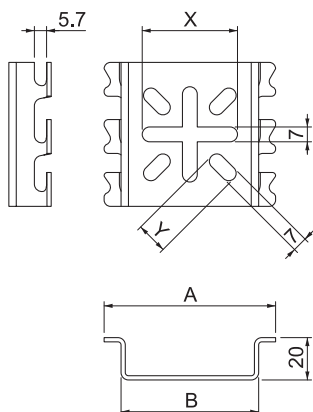

Tehnisko datu lapa

Montāžas plāksne sietveida renei

Art.-Nr. 6006489

Montāžas plāksne sietveida reņu stiprināšanai pie sienas, neizmantojot skrūves.

A4 Nerūsējošais tērauds 1.4401
2B neizolēts, apstrādāts

Produkta papildus teksta norādījumi

Uz montāžas plāksnes var nostiprināt ierīces. Bez tam montāžas plāksni var izmantot reņu montāžai pie sienas.

Pamatdati

Art.-Nr.	6006489
Tips	MPG 90 A4
Apzīmējums 1	Montāžas plāksne
Apzīmējums 2	liels, sietveida kabeļu renei
Dimensija	111x90
Materiāls	Nerūsējošais tērauds, materiāls 1.4401
Materiāla saīsinājums	A4
Virsmas saīsinājums	neizolēts, apstrādāts
Virsmas saīsinājums	2B
Mazākā VK vienība (VG)	30,00 gab.
Svars	16,10 kg/100 gab.

Tehnisko datu lapa

Montāžas plāksne sietveida renei

Art.-Nr. 6006489

Tehniskie dati

Platums	95,00 mm
Augstums	90,00 mm
Izpildījums	horizontāls un vertikāls
Stiprinājuma veids	Spaiļu stiprinājums
Nerūsējošs tērauds, kodināts	<input type="checkbox"/>