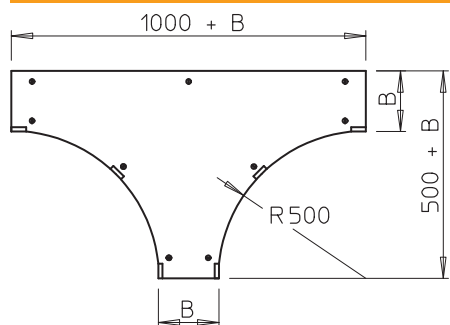

Tehnisko datu lapa

T-veida atzarojuma vāks WDTRL

Art.-Nr. 6231691

Gara laiduma T-veida detaļas vāks ar iemontētiem pagriežamiem aizslēgiem.

St	Tērauds
DD	nepārtraukti cinkots cinks/alumīnijs, Double Dip

Produkta papildus teksta norādījumi

Tā kā savienotājs ir uzstādīts no ārpusē, fasondetaļas vāks ir par 300 mm īsāks nekā attiecīgā fasondetaļa. Tas jāņem vērā, uzstādot līnijas elementus.

Pamatdati

Art.-Nr.	6231691
Tips	WDTRL 500 DD
Apzīmējums 1	Vāks T-elementam
Apzīmējums 2	sist.lieliem attal. 110 un 160
Dimensija	B500mm
Materiāls	Tērauds
Materiāla saīsinājums	St
Virsmas saīsinājums	nepārtraukti cinkots cinks/alumīnijs, Double Dip
Virsmas atbilstošs DIN	DIN EN 10346
Virsmas saīsinājums	DD
Mazākā VK vienība (VG)	1,00 gab.
Svars	1.419,20 kg/100 gab.

Tehniskie dati

Platums	500,00 mm
Izmērs B	500,00 mm
Izmērs H	15,00 mm
Pagriežamo sviru skaits	9,00 stundas
Stiprinājuma veids	Slēdzene ar grozāmu aizbīdni
Loksnes biezums	1,25 mm
Piemērots kabeļu renei	<input checked="" type="checkbox"/>
Piemērots kabeļu trepēm	<input checked="" type="checkbox"/>
Nerūsējošs tērauds, kodināts	<input type="checkbox"/>