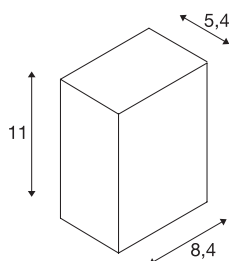

QUAD 1 XL

wandarmatuur, led, 3000 K, IP44, rechthoekig, antraciet, 3,2 W

De met een krachtige, warm witte PowerLED uitgeruste wandopbouwlamp QUAD 1 XL is in meerdere kleurenversies verkrijgbaar. De aluminium lamp kan via de ingebouwde driver op 230 V netspanning aangesloten worden. Door de beveiligingsklasse IP44 is de armatuur geschikt voor buitengebruik.

TECHNISCHE SPECIFICATIES

Art.nr.:	232435
Aantal verschillende lichtopeningen	1
Primaire nominale spanning	100-277V ~50/60Hz mA/V
Secundaire stroom / secundaire spanning	350mA
Breedte	8.4 cm
Hoogte	11 cm
Diepte	5.4 cm
Nettogewicht	0.606 kg
Brutogewicht	0.658 kg
IP-code	IP 44
Veiligheidsklasse	I
Slagvastheidsklasse	IK05
Montage	Opbouw
Montagebeschrijving	Wand
Wattage	4.5 W
Lumen	260 lm
Lichtkleurtemperatuur	3000 Kelvin
Stralingshoek	110 °
Kleur	antraciet
LXXBXX gegevens	L70B50
Levensduur	30000 h
minimale omgevingstemperatuur	-20 °C