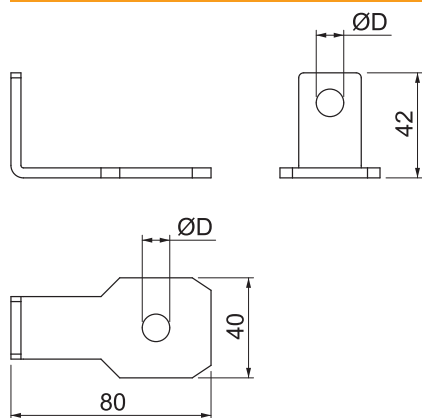

Tehnisko datu lapa

Pieslēguma uzliktnis AB EX ISG, leņķveida

Art.-Nr. 5240380

Pieslēguma uzliktnis OBO EX tipa EX ISG dzirksteļspraugas montāžai pie izolējošiem atlokiem un izolējošām detaļām.

St	Tērauds
FT	karsti cinkots

Pamatdati

Art.-Nr.	5240380
Tips	AB EX ISG SW M10
Dimensija	85x45x40
Materiāls	Tērauds
Materiāla saīsinājums	St
Virsmas	karsti cinkots
Virsmas atbilstoši DIN	DIN EN ISO 1461
Virsmas saīsinājums	FT
Mazākā VK vienība (VG)	2,00 gab.
Svars	10,90 kg/100 gab.

Tehnisko datu lapa

Pieslēguma uzliktnis AB EX ISG, lenķveida

Art.-Nr. 5240380

Tehniskie dati

Izpildījums	M10 skrūvei
Urbuma diametrs	11,00 mm