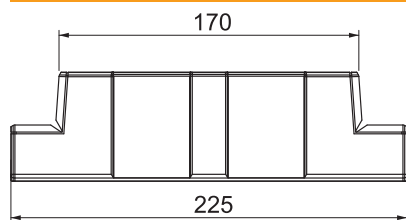

Tehnisko datu lapa

T veida detaļas adapteris

Art.-Nr. 6113480

T veida detaļas adapteris 90° atzara izveidošanai no sistēmas lieluma 53165 uz sistēmas lielumu 53165.

PC/ABS Polikarbonāts/Acrylnitril-Butadien-Styrol

Pamatdati

| | |
|------------------------|--|
| Art.-Nr. | 6113480 |
| Tips | GK-TR53165RW |
| Dimensija | 225x62x56 |
| Krāsa | dzidri balts |
| RAL numurs | 9010 |
| Materiāls | Polikarbonāts/akrilnitrils-butadiēns-stirols |
| Materiāla saīsinājums | PC/ABS |
| Mazākā VK vienība (VG) | 1,00 gab. |
| Svars | 4,55 kg/100 gab. |

Tehniskie dati

| | |
|---|-------------------------------------|
| Atzarojuma platums | 165,00 mm |
| Izpildījums | Apvalka detaļa |
| Vāku skaits | 1,00 |
| Kanālu savienotājs | <input type="checkbox"/> |
| paredzēts kanāla platumam | 165,00 mm |
| paredzēts kanāla augstumam | 53,00 mm |
| Nesatur halogēnus | <input checked="" type="checkbox"/> |
| Kabeļu stiprinājuma spaiļi | <input type="checkbox"/> |
| Augšējo daļu montāžas veids | vispārējs |
| Grīdā izveidoti caurumi montāžas vajadzībām | <input type="checkbox"/> |
| augšējās daļas platums | 0 mm |
| Augšējās daļas platums 2 | 0,00 mm |
| Augšējās daļas platums 3 | 0,00 mm |
| Aizsargplēve | <input type="checkbox"/> |
| Simetrisks | <input type="checkbox"/> |