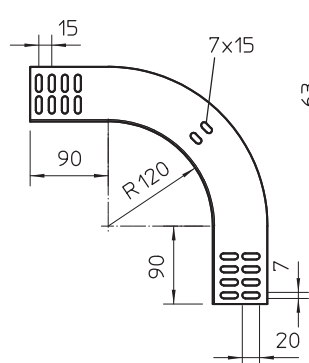

Tehnisko datu lapa

90° vertikālais līkums, uz leju vērsts 60

Art.-Nr. 7007161

Uz leju vērsts 90° vertikālais līkums visu veidu kabeļu renēm ar malas augstumu 60 mm.

A2 Nerūsējošais tērauds 1.4301
2B neizolēts, apstrādāts

Produkta papildus teksta norādījumi Vertikālo līkumu uzbīda kabeļu renes galam un saskrūvē. Stiprinājuma materiāli ir pasūtāmi atsevišķi.

Pamatdati

Art.-Nr.	7007161
Tips	RBV 640 F A2
Apzīmējums 1	90° Vertikālais pagrieziens
Apzīmējums 2	uz leju
Dimensija	60x400
Materiāls	Nerūsējošais tērauds, materiāls 1.4301
Materiāla saīsinājums	A2
Virsmas saīsinājums	neizolēts, apstrādāts
Virsmas saīsinājums	2B
Mazākā VK vienība (VG)	1,00 gab.
Svars	130,00 kg/100 gab.

Tehnisko datu lapa

90° vertikālais līkums, uz leju vērsts 60

Art.-Nr. 7007161

Tehniskie dati

Platums	400,00 mm
Malas augstums	60,00 mm
Izmērs B	400,00 mm
Līkums (leņķis)	90°
Savienotāja izpildījums	bez savienotāja
Loksnes biezums	1,00 mm
Piemērots funkciju nodrošināšanai	<input type="checkbox"/>
Gridā izveidoti caurumi montāžas vajadzībām	<input type="checkbox"/>
NATO perforācijas šablons	<input type="checkbox"/>
Virziena maiņa	vertikāli lejupvērstis
Nerūsējošs tērauds, kodināts	<input type="checkbox"/>
Sānu caurumi	<input type="checkbox"/>
Gara laiduma izpildījums	<input type="checkbox"/>