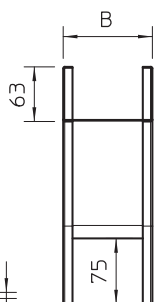

Tehnisko datu lapa

90° vertikālais līkums, uz leju vērsts 60

Art.-Nr. 7007161

Uz leju vērsts 90° vertikālais līkums visu veidu kabeļu renēm ar malas augstumu 60 mm.

A2 Nerūsējošais tērauds 1.4301
2B neizolēts, apstrādāts

Produkta papildus teksta norādījumi Vertikālo līkumu uzbīda kabeļu renes galam un saskrūvē. Stiprinājuma materiāli ir pasūtāmi atsevišķi.

Pamatdati

Art.-Nr.	7007161
Tips	RBV 640 F A2
Apzīmējums 1	90° Vertikālais pagrieziens
Apzīmējums 2	uz leju
Dimensija	60x400
Materiāls	Nerūsējošais tērauds, materiāls 1.4301
Materiāla saīsinājums	A2
Virsmas saīsinājums	neizolēts, apstrādāts
Virsmas saīsinājums	2B
Mazākā VK vienība (VG)	1,00 gab.
Svars	130,00 kg/100 gab.

Tehnisko datu lapa

90° vertikālais līkums, uz leju vērsts 60

Art.-Nr. 7007161

Tehniskie dati

Platums	400,00 mm
Malas augstums	60,00 mm
Izmērs B	400,00 mm
Līkums (leņķis)	90°
Savienotāja izpildījums	bez savienotāja
Loksnes biezums	1,00 mm
Piemērots funkciju nodrošināšanai	<input type="checkbox"/>
Gridā izveidoti caurumi montāžas vajadzībām	<input type="checkbox"/>
NATO perforācijas šablons	<input type="checkbox"/>
Virziena maiņa	vertikāli lejupvērstis
Nerūsējošs tērauds, kodināts	<input type="checkbox"/>
Sānu caurumi	<input type="checkbox"/>
Gara laiduma izpildījums	<input type="checkbox"/>