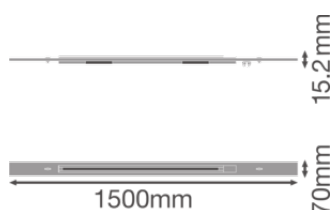

Productkenmerken

- 150 cm inzetstuk met een 90 cm powergear design lichtrail

TECHNISCHE GEGEVENS

AFMETINGEN & GEWICHT

Lengte	1500 mm
Breedte	70,0 mm
Hoogte	15,2 mm
Product gewicht	1600,00 g

MATERIALEN & KLEUREN

DOWNLOADS

Documenten en certificaten	
	User instruction
	Packaging insert
	Declarations Of Conformity CE
	Declarations Of Conformity UKCA

CAD/BIM-bestanden

CAD_STEP_3D

LOGISTIEKE GEGEVENS

Productcode	Verpakkingseenheid (stuks per verpakking)	Afmetingen (lengte x breedte x hoogte)	Brutogewicht	Volume
4058075782051	Vouwdoos 1	1,531 mm x 102 mm x 76 mm	1893.00 g	11.87 dm ³
4058075782068	Verzenddoos 4	1,541 mm x 214 mm x 167 mm	8672.00 g	55.07 dm ³