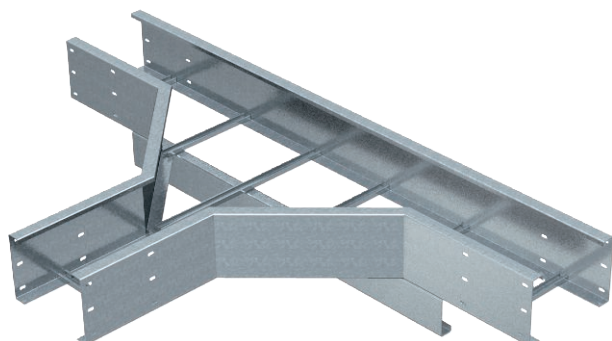

Tehnisko datu lapa

T veida atzarojums 200

Art.-Nr. 6233635

Horizontāla T-veida detaļa visām gara laiduma kabelu trespēm ar malas augstumu 200 mm.

St	Tērauds
FT	karsti cinkots

Produkta papildus teksta norādījumi

Papildu stabilitātes nodrošināšanai fasondetalju pusē ir jāparedz papildu balstelementi.

Pamatdati

Art.-Nr.	6233635
Tips	WLT 2030 FT
Apzīmējums 1	T-elements
Apzīmējums 2	priekš kabelu trespes 200
Dimensija	200x300
Materiāls	Tērauds
Materiāla saīsinājums	St
Virsmas	karsti cinkots
Virsmas atbilstoši DIN	DIN EN ISO 1461
Virsmas saīsinājums	FT
Mazākā VK vienība (VG)	1,00 gab.
Svars	3.580,00 kg/100 gab.

Tehniskie dati

Platums	300,00 mm
Malas augstums	200,00 mm
Izmērs B	300,00 mm
Izmērs R	500,00 mm
Spraišu izpildījums	Necaurumots profils
Sānu malas konstrukcija	plakans profils
Piemērots funkciju nodrošināšanai	<input type="checkbox"/>
Metāla biezums	2,50 mm
Nerūsējošs tērauds, kodināts	<input type="checkbox"/>
Gara laiduma izpildījums	<input checked="" type="checkbox"/>