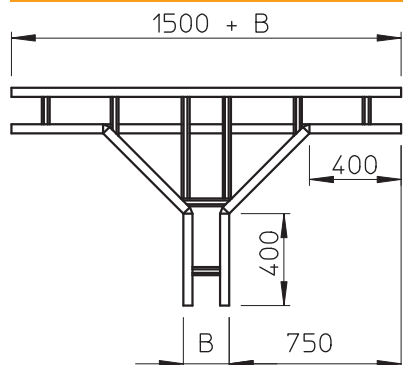

Tehnisko datu lapa

T veida atzarojums 200

Art.-Nr. 6233635

Horizontāla T-veida detaļa visām gara laiduma kabelu trespēm ar malas augstumu 200 mm.

St	Tērauds
FT	karsti cinkots

Produkta papildus teksta norādījumi

Papildu stabilitātes nodrošināšanai fasondetalju pusē ir jāparedz papildu balstelementi.

Pamatdati

Art.-Nr.	6233635
Tips	WLT 2030 FT
Apzīmējums 1	T-elements
Apzīmējums 2	priekš kabelu trespes 200
Dimensija	200x300
Materiāls	Tērauds
Materiāla saīsinājums	St
Virsmas	karsti cinkots
Virsmas atbilstoši DIN	DIN EN ISO 1461
Virsmas saīsinājums	FT
Mazākā VK vienība (VG)	1,00 gab.
Svars	3.580,00 kg/100 gab.

Tehniskie dati

Platums	300,00 mm
Malas augstums	200,00 mm
Izmērs B	300,00 mm
Izmērs R	500,00 mm
Spraišu izpildījums	Necaurumots profils
Sānu malas konstrukcija	plakans profils
Piemērots funkciju nodrošināšanai	<input type="checkbox"/>
Metāla biezums	2,50 mm
Nerūsējošs tērauds, kodināts	<input type="checkbox"/>
Gara laiduma izpildījums	<input checked="" type="checkbox"/>