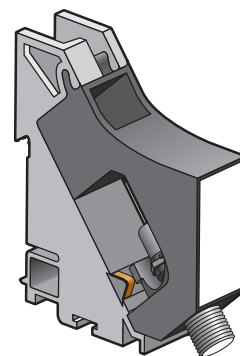

# Module rail DIN avec connecteur coaxial de type F pour montage central d'une prise coaxiale avec câble RG59 dans l'armoire de connexion

650-16900

4 ans de garantie

Ce module rail DIN avec connecteur coaxial de type F est utilisé pour le montage central d'une prise coaxiale avec câble RG59 dans l'armoire de connexion. Le connecteur est relié à une prise TV murale à l'aide d'un câble RG59.

## Données techniques

Module rail DIN avec connecteur coaxial de type F pour montage central d'une prise coaxiale avec câble RG59 dans l'armoire de connexion

- Degré de protection: protection IP41 pour l'ensemble du mécanisme, de l'enjoliveur et de la plaque de recouvrement
- Résistance aux chocs: L'association d'un mécanisme, d'un enjoliveur et d'une plaque de recouvrement présente une résistance aux chocs de IK06
- Marquage: CE