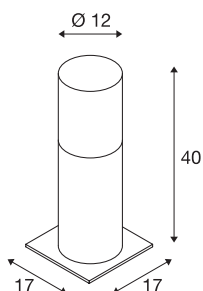

LISENNE POLE 40

E27, grijs, IP54

De subtiele staande armatuur LISENNE verschijnt in een rookglas uitstraling met een van basalt vervaardigde basis. Door de ingebouwde E27-fitting is de armatuur voor led en spaarlampen geschikt. Optioneel zijn een grondpin en een betonankerset verkrijgbaar. De armatuur kan aangevuld worden met bijpassende wand-, plafond-, tafel- en pendelarmaturen van dezelfde serie.

TECHNISCHE SPECIFICATIES

Art.nr.:	1000665
Fitting	E27
Aantal fittingen	1
Primaire nominale spanning	220-240V ~50/60Hz mA/V
Hoogte	40 cm
Diameter	12 cm
Nettogewicht	5.69 kg
Brutogewicht	7.03 kg
IP-code	IP 54
Veiligheidsklasse	I
Montage	Opbouw
Montagebeschrijving	Vloer
Wattage	23 W
Kleur	grijs
BIG WHITE pagina	553

Aanbevolen Lichtbronnen

1005268	ST64 E27 , led lichtbron transparant 7,5W 2700K CRI90 320°
---------	------------------------------------------------------------------

Accessoires

229422	Grondpin , staal verzinkt, 50 cm
--------	-------------------------------------