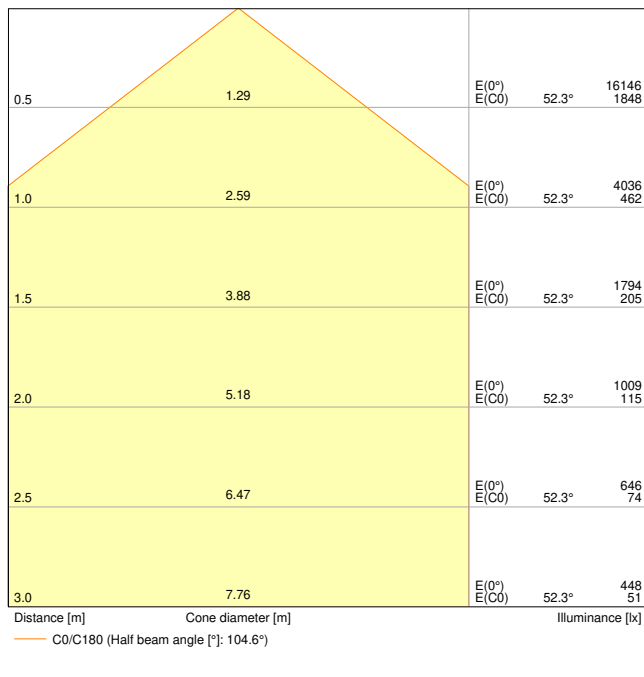

### Productkenmerken

- Bedrijfstemperatuur: -20...45 °C
- Zwarte aluminium behuizing, deksel van gehard glas
- Opaal cover
- IP-klasse: IP65
- Levensduur (L70): tot 50.000 u
- Hoog lichtrendement: tot 120 lm/W

**Fotometrische gegevens**

Lichtstroom	10000 lm
Lichtstroom efficiëntie	120 lm/W
Kleurtemperatuur	4000 K
Lichtkleur	Koel wit
Kleurweergave-index Ra	> 80
Standaardafwijking van kleurproeven	$\leq$ 5 sdc <sub>m</sub>
Fotobiologische veiligheidsgroep EN62778	RG1
Stralingshoek	110 °