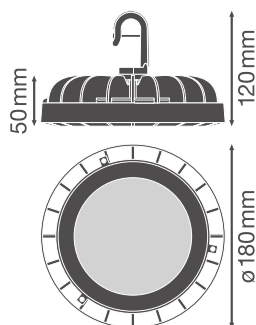

**Fotometrische gegevens**

Lichtstroom	10000 lm
Lichtstroom efficiëntie	120 lm/W
Kleurtemperatuur	4000 K
Lichtkleur	Koel wit
Kleurweergave-index Ra	> 80
Standaardafwijking van kleurproeven	$\leq$ 5 sdc <sub>m</sub>
Fotobiologische veiligheidsgroep EN62778	RG1
Stralingshoek	110 °

LDC typ cone

LDC typ polar

**AFMETINGEN & GEWICHT**

Diameter	180,00 mm
Hoogte	50,00 mm
Product gewicht	800,00 g
Kabellengte	500 mm

**MATERIALEN & KLEUREN**

Kleur van het product	Zwart
Kleur behuizing	Zwart