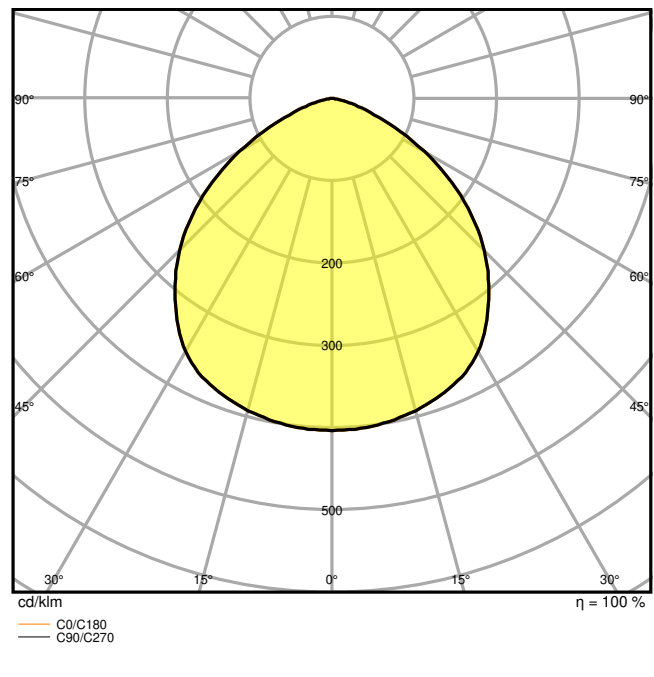

**Fotometrische gegevens**

Lichtstroom	10000 lm
Lichtstroom efficiëntie	120 lm/W
Kleurtemperatuur	4000 K
Lichtkleur	Koel wit
Kleurweergave-index Ra	> 80
Standaardafwijking van kleurproeven	$\leq$ 5 sdc <sub>m</sub>
Fotobiologische veiligheidsgroep EN62778	RG1
Stralingshoek	110 °

LDC typ cone

LDC typ polar

**AFMETINGEN & GEWICHT**

Diameter	180,00 mm
Hoogte	50,00 mm
Product gewicht	800,00 g
Kabellengte	500 mm

**MATERIALEN & KLEUREN**

Kleur van het product	Zwart
Kleur behuizing	Zwart