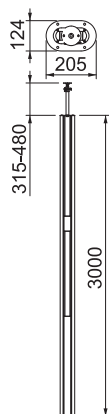

## Montāžas kolonna, tips ISST70140B

Art.-Nr. 6290013

ISS Twin alumīnija instalācijas kolonna ar 76,5 mm sistēmas atveri.

Komplektā ietilpst:

1 viensekcijas kolonna ar spriegojamu stiprinājumu

kopējais garums: 3315 mm - 3480 mm

1 stiprinājuma iespēja apgaismojumam

1 griestu stiprinājums ar spriegošanas ierīci

1 kanāla montāžas profils

garums: 1000 mm

1 alumīnija augšējā daļa

garums: 1000 mm

Ierīču montāžas zona ir piemērota priekšpusē piestiprināmu sērijas 71GD... ierīču montāžas kārbu ievietošanai. Apgaismes ierīcēm paredzētā plate atrodas 1850 mm augstumā, bet tās pašas augstums ir 148 mm. Izmantojot komplektā ar apgaismes ierīču ražotāju standarta sienas stiprinājumiem iespējams radīt visdažādākos risinājumus darba vietas apgaismojuma vai kopējā telpas apgaismojuma ierīkošanai.

### Pamatdati

Art.-Nr.	6290013
Tips	ISST70140BEL
Apzīmējums 1	Instalācijas kolonna
Apzīmējums 2	priekš vieglaing
Dimensija	3006x205x124
Materiāls	Alumīnijs
Materiāla saīsinājums	Alu
Virsmas saīsinājums	anodēta
Virsmas saīsinājums	EL
Mazākā VK vienība (VG)	1,00 gab.
Svars	860,00 kg/100 gab.

### Tehniskie dati

Garums	3.006,00 mm
Platums	205,00 mm
Augstums	124,00 mm
Balsta augstums	3.300,00 - 3.500,00 mm
Izmantojamo augšējo daļu skaits	1,00
Fiksēto starpsienu skaits	0,00
Izpildījums	vienpusējs
Stiprinājuma veids	nospriegot
Pamatnes montāža	<input checked="" type="checkbox"/>
Montāža griestos	<input checked="" type="checkbox"/>
Nesatur halogēnus	<input type="checkbox"/>
Augstuma izlīdzināšana	300,00 - 500,00 mm
Atvere kabeljiem	augšā
Mainās atkarībā no atrašanās vietas	<input type="checkbox"/>
Augšējās daļas platums (vesels skaītļis)	80,00
Balsta forma	ovāls
Regulējams	<input checked="" type="checkbox"/>
Iepriekš uzstādīti vadi	<input type="checkbox"/>