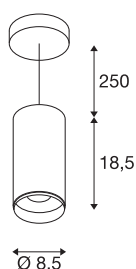

NUMINOS® PD DALI M

Indoor led pendellamp wit/zwart 3000 K 60°

Design, techniek en functie in perfectie: NUMINOS is het armatuursysteem van SLV, dat alles met elkaar combineert. Zo kunt u met verschillende downlights en spots duizend lichtontwerpmogelijkheden beleven. Zoals met de NUMINOS® PD DALO M pendelarmatuur, die overtuigt door zijn hoogwaardige afwerkings- en lichtkwaliteit. Met de spot kiest u voor puntverlichting of voor hoogwaardige verlichting van grotere oppervlakken. De pendelarmatuur overtuigt bovendien met een stroomverbruik van 20,1 Watt, een lichtintensiteit van 1880 lumen, een kleurtemperatuur van 3000 Kelvin en de hoge kleurweergave-index van meer dan 90. De installatie voert u in een mum van tijd uit. Wanneer kiest u voor NUMINOS van SLV: de modulaire diversiteit wacht op u?

TECHNISCHE SPECIFICATIES

Art.nr.:	1004544
Primaire nominale spanning	220-240V ~50/60Hz mA/V
Secundaire stroom / secundaire spanning	500mA
Pendellengte	250 cm
Hoogte	18.5 cm
Diameter	8.5 cm
Nettogewicht	1.143 kg
Brutogewicht	1.388 kg
Veiligheidsklasse	I
Montage	Opbouw
Montagebeschrijving	Plafond, Plafond met accessoires
Dimbaar	Ja
Dimtechniek	DALI
Wattage	20.1 W
Lumen	1880 lm
Lichtkleurtemperatuur	3000 Kelvin
Stralingshoek	60 °
Kleur	wit
CRI	90
UGR ≤	22
LXXBXX gegevens	L80B50
Levensduur	50000 h