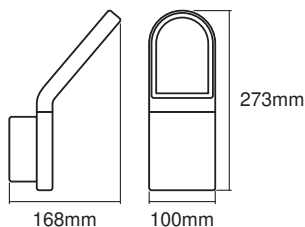

Fotometrische gegevens

Lichtstroom	740 lm
Totale lichtstroom van ingesloten lichtbronnen	950 lm
Lichtstroom efficiëntie	61 lm/W
Kleurtemperatuur	3000 K
Lichtkleur	Warm White
Kleurweergave-index Ra	> 80
Standaardafwijking van kleurproeven	≤ 6 sdc _m
Flikkerwaarde Pst LM	-
Stroboscoopeffect waarde SVM	-
Stralingshoek	107 °

AFMETINGEN & GEWICHT

Lengte	168,00 mm
Breedte	100,00 mm
Hoogte	273,00 mm
Product gewicht	1200,00 g

MATERIALEN & KLEUREN

Kleur van het product	Donkergrijs
Kleur behuizing	Donkergrijs
Body materiaal	Aluminium
Materiaal afdekking	Glas
Kwikgehalte	0.0 mg

Packaging insert

Declarations Of Conformity CE

LOGISTIEKE GEGEVENS

Productcode	Verpakkingseenheid (stuks per verpakking)	Afmetingen (lengte x breedte x hoogte)	Brutogewicht	Volume
4058075214170	Vouwdoos 1	134 mm x 204 mm x 296 mm	1270.00 g	8.09 dm ³
4058075214187	Verzenddoos 4	425 mm x 285 mm x 315 mm	5422.00 g	38.15 dm ³