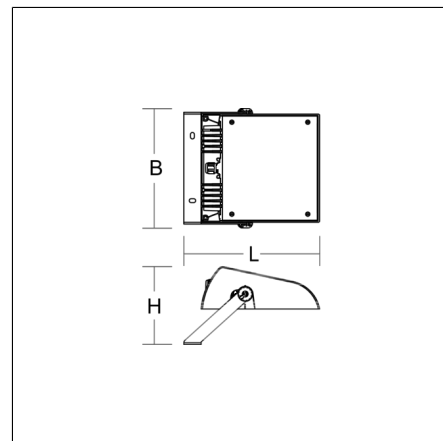

LIGHTSTREAM mini

721719.1131.1 | Scheinwerfer

Strahler
4051859015857
L 315, B 276, H 180

Universale Montage
anthrazit metallic (DB703)

LED Scheinwerfer für Akzent- und Flächenbeleuchtung. Gehäuse aus korrosionsbeständigem Aluminium-Druckguss, seewasserbeständig pulverbeschichtet. Bügel Aluminium, pulverbeschichtet. Anstellwinkel mit Winkelskala einstellbar. Serienmäßig mit Membranventil zur Kondenswassermeidung. Asymmetrischer Planflächen-Reflektor aus MIRO-SILVER® mit reflexverstärkter Beschichtung. ESG-Abdeckung. LED-COB mit Wechsel-Fassung. Lichtverteilung asymmetrisch. Schneller Geräteanschluss ohne Gehäuseeingriff über schraubenlose Steckverbinder mit Bajonettverschluss. Steckklemme bis 5 x 2,5 mm² für Netzleitung max. Ø 13 mm. Windangriffsfläche Aw = 0,023 m².

Produktdaten

Länge L	315 mm
Breite B	276 mm
Höhe H	180 mm
Gewicht	3.4 kg
Lichtquelle	LED
Farbtemperatur	4000 K
Bemessungsleuchtenlichtstrom	6200 lm
Bemessungsleistung	54 W
Systemeffizienz	115 lm/W
Blendungsbewertungsindex UGR (4H 8H)	41
Ausstrahlwinkel	63°/43°/0°/43°
Farbwiedergabeindex	80
Farbkonsistenz	3
Photobiologische Sicherheit nach EN 62471	Risikogruppe 1
Betriebsgerät	Konverter
Steuerung	on/off
Spannung	220 - 240 V / 50 - 60 Hz
Leuchten an Sicherung B10A	31
Leuchten an Sicherung B16A	50
Leuchten an Sicherung C10A	52
Leuchten an Sicherung C16A	85
Einschaltstrom / Einschaltzeit	5 A / 50 µs
CIE Flux Code / CEN Flux Code	29 69 96 100 100
Schutzart	IP 65
Schutzklasse	I
Glühdrahtprüfung	650°C - 30 Sekunden
Schlagfestigkeit	IK04
Umgebungstemperatur	-25 °C ... + 42 °C
Sicherheitszeichen	D-Zeichen
Konformitätszeichen	CE, EAC