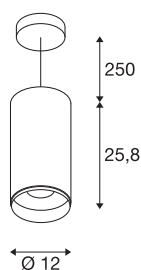

TECHNISCHE SPECIFICATIES

Art.nr.:	1005787
Aantal verschillende lichtopeningen	1
Primaire nominale spanning	220-240V ~50/60Hz mA/V
Secundaire stroom / secundaire spanning	900mA
Pendellengte	250 cm
Hoogte	25.8 cm
Diameter	12 cm
Nettogewicht	2 kg
Brutogewicht	2.14 kg
Veiligheidsklasse	I
Montage	Opbouw
Montagebeschrijving	Plafond
Dimbaar	Ja
Dimtechniek	DALI
Wattage	36 W
Lumen	3490 lm
Lichtkleurtemperatuur	3000 Kelvin
Stralingshoek	36 °
Kleur	wit
CRI	90
UGR ≤	19
BIG WHITE pagina	95

Lichtbron

791823	 An energy label icon consisting of a yellow arrow pointing right, with the letters 'A' and 'G' stacked vertically on the left side.
--------	-----------------------------------------------------------------------------------------------------------------------------------------------------------------------------------------------------------------------