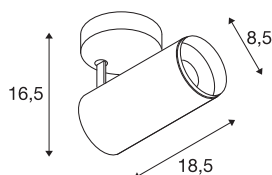

## NUMINOS® SPOT DALI M

Indoor led plafondopbouwlamp zwart/zwart 2700 K 36°

Het NUMINOS verlichtingssysteem van SLV combineert op een perfecte manier functie, design en techniek. De verschillende downlights en spots maken duizend variaties aan lichtontwerpen mogelijk. Ook met de NUMINOS® SPOT DALI M led-plafondopbouwarmatuur voor binnen, die overtuigt door de beste afwerkings- en lichtkwaliteit. Zo creëert u hoogwaardige verlichting voor grotere oppervlakken of u maakt gebruik van een spot voor selectieve verlichting. De plafondinbouwarmatuur overtuigt met een stroomverbruik van 20,1 Watt, een lichtintensiteit van 1935 lumen, een kleurtemperatuur van 2700 Kelvin en een kleurweergave-index van 90. De eenvoudige montage is dan slechts nog een formaliteit. Wanneer kiest u voor de modulaire diversiteit van SLV?

## TECHNISCHE SPECIFICATIES

Art.nr.:	1004483
Primaire nominale spanning	220-240V ~50/60Hz mA/V
Secundaire stroom / secundaire spanning	500mA
Lengte	18.5 cm
Hoogte	16.5 cm
Diameter	8.5 cm
Nettogewicht	0.89 kg
Brutogewicht	1.19 kg
Veiligheidsklasse	I
Montage	Opbouw
Montagebeschrijving	Plafond
Dimbaar	Ja
Dimtechniek	DALI
Wattage	20.1 W
Lumen	1935 lm
Lichtkleurtemperatuur	2700 Kelvin
Stralingshoek	36 °
Kleur	zwart
CRI	90
UGR ≤	16
LXXBXX gegevens	L80B50
Levensduur	50000 h