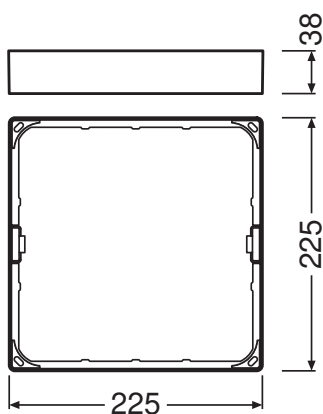

## AFMETINGEN &amp; GEWICHT

Lengte	225 mm
Breedte	225 mm
Hoogte	38 mm
Product gewicht	90,00 g