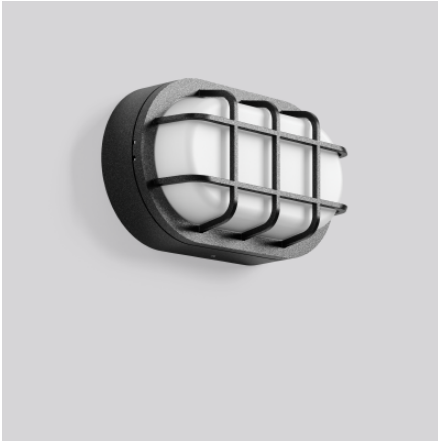

# ALU-LUX OVAL

582063.0031.1 | Plafond- en wandarmaturen

Plafond- en wandarmaturen  
4051859428473  
L 258, B 148, H 95

Plafondmontage (opbouw), Wandmontage  
antraciet metallic (DB703)

Decoratieve aanbouwarmatuur voor buiten. Behuizing van corrosiebestendig spuitgietaluminium, zeewaterbestendig gepoedercoat. Met membraanventiel ter beperking van condenswater. Kristalglas van binnen gelakt, van buiten gematteerd. Schaduwwrije, homogene en zachte verlichting. Bevestiging buiten het afgedichte gedeelte met compensatie van de tolerantie bij de boorgaten. Aparte aansluitruimte voor de directe aansluiting van starre kabels tot 3 x 2,5 mm<sup>2</sup>. Vervangbare LED-module.

## Productgegevens

Lengte L	258 mm
Breedte B	148 mm
Hoogte H	95 mm
Gewicht	1.5 kg
Lichtbron	LED
Kleurtemperatuur	4000 K
Effectieve lichtstroom	530 lm
Systeemvermogen	8 W
Armatuur efficiëntie	66 lm/W
Glare evaluatie UGR (4H 8H)	22,3
Uitstralingshoek	down 135°/120° up 180°/180°
Levensduur	50000 h (L70/B50)
Kleurweergave-index CRI	80
Kleurtolerantie	3
Fotobiologische veiligheid conform EN 62471	Risicogroep 1
Bedrijfsapparaat	Converter dimbaar
Controle	Faseaansnijding/faseafsnijding
Spanning	230 V / 50 Hz
CIE Flux Code / CEN Flux Code	39 68 88 88 100
Beschermingsgraad	IP 65
Beschermingsklasse	I
Gloeidraadtest	960°C - 30 seconden
Slagvastheid	IK07
Omgevingstemperatuur	-20 °C ... + 30 °C
Conformiteitsmerkteken	CE, EAC