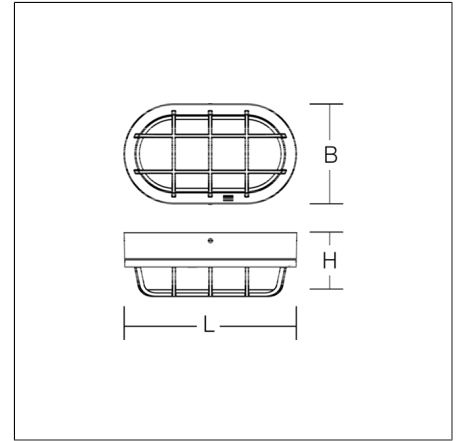

# ALU-LUX OVAL

582063.0031.1 | Plafond- en wandarmaturen

Plafond- en wandarmaturen  
4051859428473  
L 258, B 148, H 95

Plafondmontage (opbouw), Wandmontage  
antraciet metallic (DB703)

Decoratieve aanbouwarmatuur voor buiten. Behuizing van corrosiebestendig spuitgietaluminium, zeewaterbestendig gepoedercoat. Met membraanventiel ter beperking van condenswater. Kristalglas van binnen gelakt, van buiten gematteerd. Schaduwwrije, homogene en zachte verlichting. Bevestiging buiten het afgedichte gedeelte met compensatie van de tolerantie bij de boorgaten. Aparte aansluitruimte voor de directe aansluiting van starre kabels tot 3 x 2,5 mm<sup>2</sup>. Vervangbare LED-module.

## Productgegevens

Lengte L	258 mm
Breedte B	148 mm
Hoogte H	95 mm
Gewicht	1.5 kg
Lichtbron	LED
Kleurtemperatuur	4000 K
Effectieve lichtstroom	530 lm
Systeemvermogen	8 W
Armatuur efficiëntie	66 lm/W
Glare evaluatie UGR (4H 8H)	22,3
Uitstralingshoek	down 135°/120° up 180°/180°
Levensduur	50000 h (L70/B50)
Kleurweergave-index CRI	80
Kleurtolerantie	3
Fotobiologische veiligheid conform EN 62471	Risicogroep 1
Bedrijfsapparaat	Converter dimbaar
Controle	Faseaansnijding/faseafsnijding
Spanning	230 V / 50 Hz
CIE Flux Code / CEN Flux Code	39 68 88 88 100
Beschermingsgraad	IP 65
Beschermingsklasse	I
Gloeidraadtest	960°C - 30 seconden
Slagvastheid	IK07
Omgevingstemperatuur	-20 °C ... + 30 °C
Conformiteitsmerkteken	CE, EAC