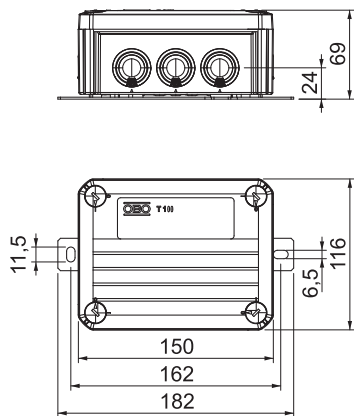

Ieskaitot 2 x skrūves enkurus MMSplus P 6x35.

E30 E90 IP 66 E60

PP Polipropilēns

Pamatdati

Art.-Nr.	7205746
Tips	T100ED 06-2A
Dimensija	150x116x67
Krāsa	pasteļoranžs
RAL numurs	2003
Materiāls	Polipropilēns
Materiāla saisinājums	PP
Mazākā VK vienība (VG)	1,00 gab.
Svars	49,21 kg/100 gab.

Tehniskie dati

Garums	150,00 mm
Platums	116,00 mm
Augstums	67,00 mm
Atvēruma iekšējais izmērs	136x102x57 mm
Izmērs L	150,00 mm
Izmērs B	116,00 mm
Izmērs H	67,00 mm
Izmērs L1	162,00 mm
Izmērs L2	182,00 mm
Izmēri G x P x A	150x116x67 mm
Izmēri	150x116x67 mm
Virknējams	□
Atveru skaits	10,00
Spaiļu skaits	5,00
Korpusa caurvada veids	Pakāpju membrāna, nogriežama

Tehnisko datu lapa

FireBox ar iespraužamu blīvi, dubultās skavas

Art.-Nr. 7205746

Tehniskie dati

Nominālais izolācijas spriegums Ui	690,00 V
Aprīkojums	Spaile
Vāks	nav caurspīdīgs
Vāka nostiprināšana	skrūvēts
Atveres	8 x M25 2 x M32
Ievads no aizmugures	<input type="checkbox"/>
Sprādzien droša konstrukcija	<input type="checkbox"/>
Forma	taisnstūra
Funkciju nodrošināšana (ETIM)	E 90
Sprādzienbīstamai zonai	bez
sprādzienbīstamai zonai, gāze	bez
sprādzienbīstamai zonai, putekli	bez
Nesatur halogēnus	<input checked="" type="checkbox"/>
Ekranizēts	<input type="checkbox"/>
Ar vāku	Jā
Ar vāku	<input checked="" type="checkbox"/>
Montāžas veids	Virsapmetuma
Nominālais diametrs	6,00 mm ²
Nominālais spriegums	660,00 V
Aizsardzības klase	IP66
Plombējams	<input type="checkbox"/>
Triecienizturīgs	<input type="checkbox"/>
Caurspīdīgs vāks	<input type="checkbox"/>
Noturīgs pret laikapstākļu iedarbību	<input type="checkbox"/>