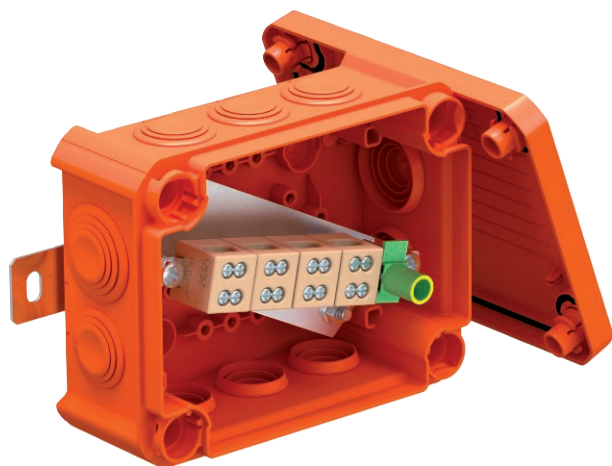

Tehnisko datu lapa

FireBox ar iespraužamu blīvi, dubultās skavas

Art.-Nr. 7205746

Kabeļu nozarkārba ar keramiskām dubultajām spailēm un mīkstām iespraužamām blīvēm. Pietiekama vadu izvietojšanas telpa ar diagonāli izkārtotiem pieslēguma mezgliem ar pilnībā iepriekš uzmontētām noturīgām pret augstu temperatūru keramikas spailēm. Zaļi-dzelteni marķēta aizsargvada spaiļe. Stiprinājums pie labi pieejamiem ārējiem uzliktņiem. Atļautie kabeļu garumi ar elektrisko funkciju nodrošināšanu atbilstoši DIN 4102, 12. daļai ar klasēm E30, E60 un E90.

Tehniskie dati

Garums	150,00 mm
Platums	116,00 mm
Augstums	67,00 mm
Atvēruma iekšējais izmērs	136x102x57 mm
Izmērs L	150,00 mm
Izmērs B	116,00 mm
Izmērs H	67,00 mm
Izmērs L1	162,00 mm
Izmērs L2	182,00 mm
Izmēri G x P x A	150x116x67 mm
Izmēri	150x116x67 mm
Virknējams	□
Atveru skaits	10,00
Spaiļu skaits	5,00
Korpusa caurvada veids	Pakāpju membrāna, nogriežama

Tehnisko datu lapa

FireBox ar iespraužamu blīvi, dubultās skavas

Art.-Nr. 7205746

Tehniskie dati

Nominālais izolācijas spriegums Ui	690,00 V
Aprīkojums	Spaile
Vāks	nav caurspīdīgs
Vāka nostiprināšana	skrūvēts
Atveres	8 x M25 2 x M32
Ievads no aizmugures	<input type="checkbox"/>
Sprādzien droša konstrukcija	<input type="checkbox"/>
Forma	taisnstūra
Funkciju nodrošināšana (ETIM)	E 90
Sprādzienbīstamai zonai	bez
sprādzienbīstamai zonai, gāze	bez
sprādzienbīstamai zonai, putekli	bez
Nesatur halogēnus	<input checked="" type="checkbox"/>
Ekranizēts	<input type="checkbox"/>
Ar vāku	Jā
Ar vāku	<input checked="" type="checkbox"/>
Montāžas veids	Virsapmetuma
Nominālais diametrs	6,00 mm ²
Nominālais spriegums	660,00 V
Aizsardzības klase	IP66
Plombējams	<input type="checkbox"/>
Triecienizturīgs	<input type="checkbox"/>
Caurspīdīgs vāks	<input type="checkbox"/>
Noturīgs pret laikapstākļu iedarbību	<input type="checkbox"/>