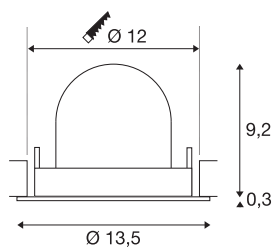

## TECHNISCHE SPECIFICATIES

Art.nr.:	1005922
Aantal verschillende lichtopeningen	1
Secundaire stroom / secundaire spanning	500mA
Hoogte	9.5 cm
Diameter	13.5 cm
Inbouwdiameter	12 cm
Inbouddiepte	9.5 cm
Nettogewicht	0.42 kg
Brutogewicht	0.449 kg
Veiligheidsklasse	III
Montage	Inbouw
Montagebeschrijving	Plafond
Wattage	17.5 W
Lumen	1600 lm
Lichtkleurtemperatuur	2700 Kelvin
Stralingshoek	20 °
Kleur	zwart
CRI	90
UGR ≤	22
BIG WHITE pagina	53