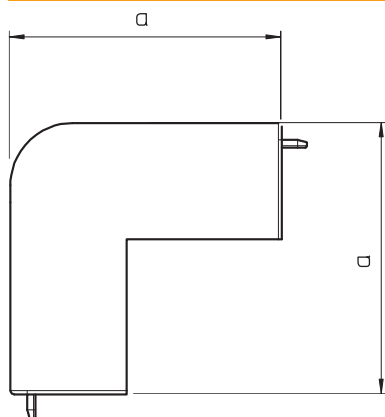

Tehnisko datu lapa

Ārējais stūris, regulējams

Art.-Nr. 6182402

Ārējais stūris WDK kanālu virziena maiņai.

PVC Polivinilhlorīds

Produkta papildu apraksts 1 | Fasondetāļas visbiežāk ir izgatavotas kā pārsega fasondetāļas.

Pamatdati

Art.-Nr.	6182402
Tips	WDK HA20020LGR
Apzīmējums 1	Ārēja stūra vāks
Dimensija	20x20mm
Krāsa	gaiši pelēks
RAL numurs	7035
Materiāls	Polivinilhlorīds
Materiāla saīsinājums	PVC
Mazākā VK vienība (VG)	4,00 gab.
Svars	0,68 kg/100 gab.

Tehniskie dati

Garums	39,00 mm
Platums	20,00 mm
Augstums	17,50 mm
Izmērs H	20,00 mm
Attālums a	38,50 mm
Izpildījums	Apvalka detaļa
Stiprinājuma veids	uzstiprināms
sarkans; RAL 3000	20 x 20
Piemērots funkciju nodrošināšanai	<input type="checkbox"/>
Nesatur halogēnus	<input type="checkbox"/>
kanāla dziļums	20,00 mm
Aizsargplēve	<input type="checkbox"/>
dzeltens; RAL 1021	<input checked="" type="checkbox"/>
Leņķa diapazons	90,00 - 90,00 °